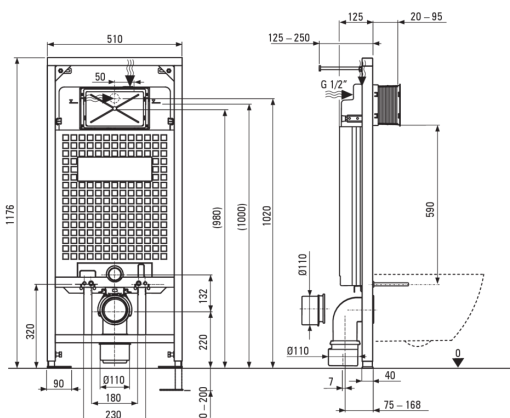

Código de producto: CDETDZPW

EAN: 5907650821380

Color: antracita, titanio

Garantía [años]: 10

Marco de inodoro oculto

Ajuste de altura del marco [mm]	200
Capacidad del tanque [l]	9
Doble descarga [l]	3/6
Designado para carcasa ligera	Sí
Designado para la instalación frente a la pared de carga	Sí
Válvula de conexión g1/2"	Sí
Silencioso enjuague y relleno	Sí
Perno de montaje espacio de 180 mm y 230 mm	Sí

Copa de inodoro

Finalizar	antracita, titanio
Tipo	montado en la pared
Tipo de llanta	sin aros
Monturas ocultas	Sí

Asiento del baño

Asiento de inodoro de cierre lento	Sí
Asiento del inodoro delgado	Sí
Bisagras cromadas	Sí
Desprendimiento de asiento rápido	Sí
Antibacteriano	Sí