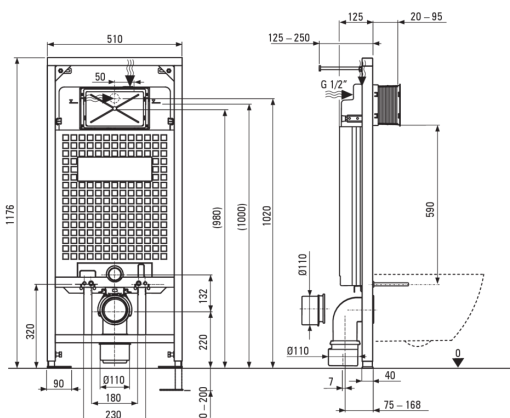

Código de producto: CDETDZPW

EAN: 5907650821380

Color: antracita, titanio

Garantía [años]: 10

Marco de inodoro oculto

Ajuste de altura del marco [mm]	200
Capacidad del tanque [l]	9
Doble descarga [i]	3/6
Designado para carcasa ligera	Sí
Designado para la instalación frente a la pared de carga	Sí
Válvula de conexión g1/2"	Sí
Silencioso enjuague y relleno	Sí
Perno de montaje espacio de 180 mm y 230 mm	Sí

Copa de inodoro

Finalizar	antracita, titanio
Tipo	montado en la pared
Tipo de llanta	sin aros
Monturas ocultas	Sí

Asiento del baño

Asiento de inodoro de cierre lento	Sí
Asiento del inodoro delgado	Sí
Bisagras cromadas	Sí
Desprendimiento de asiento rápido	Sí
Antibacteriano	Sí