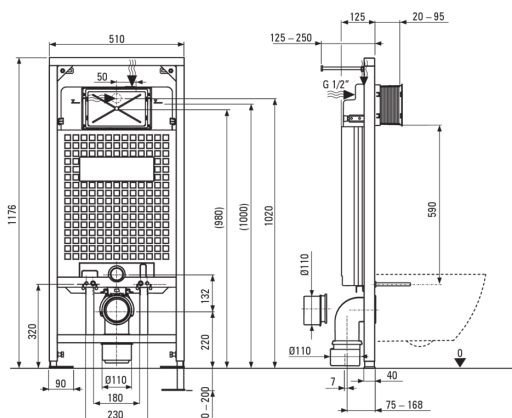

PEONIA WC set, podometen

koda izdelka: CDET6ZPW

EAN: 5907650849247

Barva: bel, titan

Garancija [leta]: 10

Podometni okvir

Nastavitev višine okvirja [mm]	200
Kapaciteta posode [l]	9
Dvojno spiranje [l]	3/6
Za lažje ohišje	Ja
Za montažo pred nosilno steno	Ja
Priključni ventil g1/2"	Ja
Tiho praznjenje in polnjenje	Ja
Razmik montažnih vijakov 180 mm in 230 mm	Ja

Wc školjka

Finiš	bel
Tip	stenski
Tip roba	brezroben
Skrita namestitvev	Ja

Pokrov za wc školjko

Pokrov z mehkim zapiranjem	Ja
Tanek pokrov za wc	Ja
Hitra odstranitev pokrova	Ja
Antibakterijsko	Ja

Gumbi za okvirje

Finiš	titan
Tip površine	mat
Tip gumba	dvodelno

karakteristike:

- Inovativen podometni okvir
- Dvodelni gumb, ki omogoča nastavitev količine vode za splakovanje
- Trda in trpežna keramika, ki po dolgotrajni uporabi ne izgubi svojih lastnosti
- Antibakterijski premaz, ki preprečuje rast mikroorganizmov
- Brez roba za lažje vzdrževanje čistoče in higiene
- Pokrov z mehkim zapiranjem - preprečuje glasno udarjanje ob školjko
- Montažni sistem s skritimi pritrdilnimi elementi
- Higienški certifikat Državnega inštituta za higieno, ki potrjuje skladnost izdelka z varnostnimi standardi
- Inovativen in tpežen premaz Titanium, ki je enostaven za čiščenje
- V ponudbi Deante imamo tudi varna namenska čistila