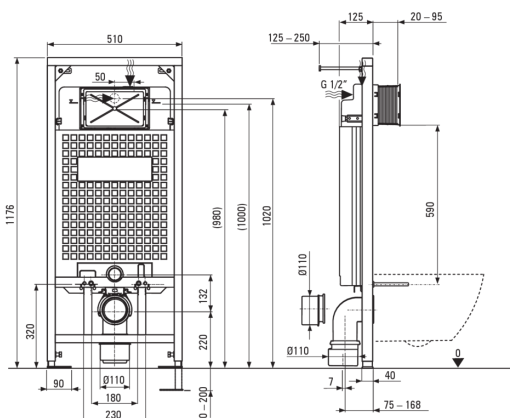

PEONIA

Унитаз с сиденьем, скрытого монтажа

 deante

Код товара: CDET6ZPW

EAN: 5907650849247

Цвет: белый, titanium

Гарантия [лет]: 10

Стелльж скрытого монтажа

Регулировка высоты стеллажа [мм] 200

Емкость бака (л) 9

Двойной смыв [л] 3/6

Предназначен для легкого строительства Да

Предназначен для установки перед несущей стеной Да

Соединительный клапан g1/2 Да

Бесшумное ополаскивание и наполнение Да

Расстояние между монтажными винтами 180 мм и 230 мм Да

Унитаз

Отделка белый

Тип висящая

Вид воротника безободковая

Скрытые крепления Да

Крышка для унитаза

Крышка с лифтом Да