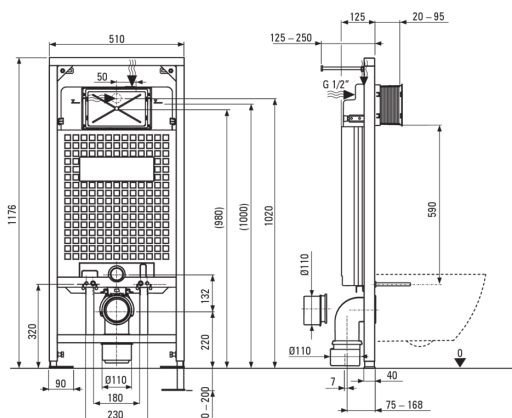

## Set WC, îngropat

Codul produsului: CDET6ZPW

EAN: 5907650849247

Culoarea: alb, titan

Garanție [ani]: 10

### Cadru wc îngropat

Reglarea înălțimii cadrului [mm]	200
Capacitatea rezervorului [l]	9
Evacuare dublă [l]	3/6
Conceput pentru un cadru ușor	Da
Conceput pentru instalare în fața unui perete portant	Da
Robinet de conexiune g1/2"	Da
Evacuare și umplere silențioase	Da
Distanța șuruburilor de montare 180 mm și 230 mm	Da

### Vas wc

Finisaj	alb
Tip	montare pe perete
Tipul bordurii	fără bordură
Piese îngropate	Da