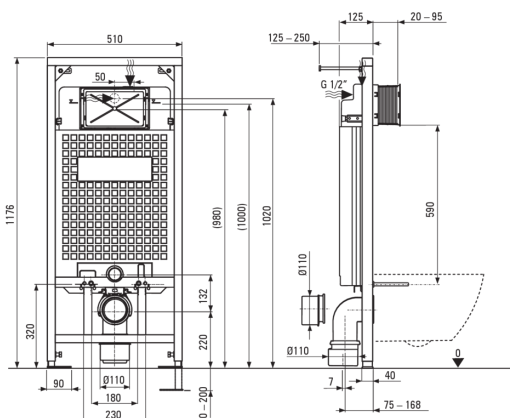

## Set da toilette, a scomparsa

Codice prodotto: CDET6ZPW

EAN: 5907650849247

Colore: bianco, titanio

Garanzia [anni]: 10

### Telaio per wc a scomparsa

|  |     |
|--|-----|
| Regolazione altezza telaio [mm]                        | 200 |
| Capacità serbatoio [L]                                 | 9   |
| Doppio scarico [i]                                     | 3/6 |
| Progettato per l'involucro leggero                     | Sì  |
| Designato per l'installazione davanti al muro portante | Sì  |
| Valvola di connessione g1/2"                           | Sì  |
| Risciacquo e riempimento silenzioso                    | Sì  |
| Distanza tra i bulloni di montaggio 180 mm e 230 mm    | Sì  |

### Vaso wc

|                   |             |
|-------------------|-------------|
| Finitura          | bianco      |
| Tipo              | a parete    |
| Tipo a cerchione  | senza bordo |
| Supporti nascosti | Sì          |