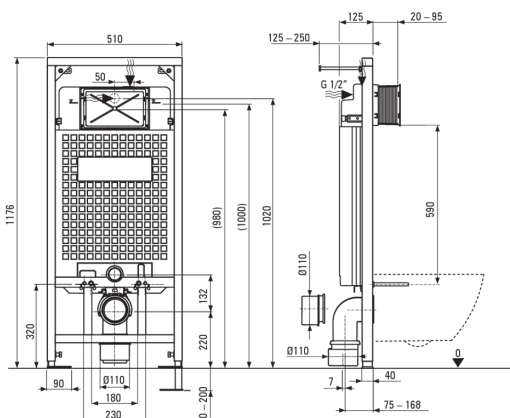

PEONIA

Set da toilette, a scomparsa

Codice prodotto: CDET6ZPW

EAN: 5907650849247

Colore: bianco, titanio

Garanzia [anni]: 10

Telaio per wc a scomparsa

Regolazione altezza telaio [mm]	200
Capacità serbatoio [L]	9
Doppio scarico [i]	3/6
Progettato per l'involucro leggero	Sì
Designato per l'installazione davanti al muro portante	Sì
Valvola di connessione g1/2"	Sì
Risciacquo e riempimento silenzioso	Sì
Distanza tra i bulloni di montaggio 180 mm e 230 mm	Sì

Vaso wc

Finitura	bianco
Tipo	a parete
Tipo a cerchione	senza bordo
Supporti nascosti	Sì

Sedile per wc

Sedile per wc a chiusura rallentata	Sì
Sedile per wc sottile	Sì
Smontaggio rapido del sedile	Sì
Antibatterico	Sì

Pulsanti per il telaio

Finitura	titanio
Tipo di superficie	opaco
Tipo a bottone	doppio

Caratteristiche:

- Pulsante doppio, che consente di regolare la quantità di acqua utilizzata per lo sciacquone
- La ceramica dura e resistente non perde le sue proprietà con l'uso prolungato
- Rivestimento antibatterico che impedisce la crescita di microorganismi
- Vaso senza bordo per facilitare la pulizia e l'igiene
- Sedile del WC con chiusura morbida
- Sistema di montaggio con fissaggi nascosti
- Certificato igienico dell'Istituto Nazionale di Igiene che conferma la conformità del prodotto agli standard di sicurezza
- Innovativo rivestimento Titanio, resistente e facile da pulire
- Detergente dedicato, sicuro per le superfici pulite