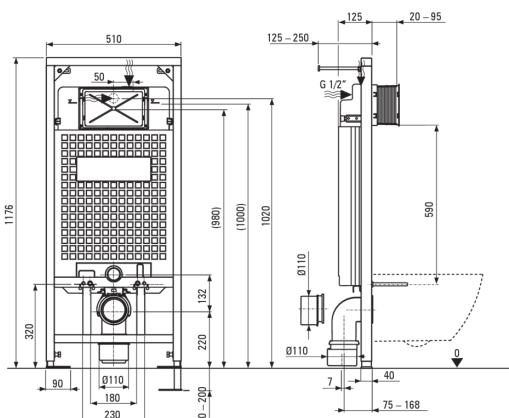

Código de producto: CDET6ZPW

EAN: 5907650849247

Color: blanco, titanio

Garantía [años]: 10

**Marco de inodoro oculto**

Ajuste de altura del marco [mm]	200
Capacidad del tanque [l]	9
Doble descarga [i]	3/6
Designado para carcasa ligera	Sí
Designado para la instalación frente a la pared de carga	Sí
Válvula de conexión g1/2"	Sí
Silencioso enjuague y relleno	Sí
Perno de montaje espacio de 180 mm y 230 mm	Sí

**Copa de inodoro**

Finalizar	blanco
Tipo	montado en la pared
Tipo de llanta	sin aros
Monturas ocultas	Sí

**Asiento del baño**

Asiento de inodoro de cierre lento	Sí
Asiento del inodoro delgado	Sí
Desprendimiento de asiento rápido	Sí
Antibacteriano	Sí