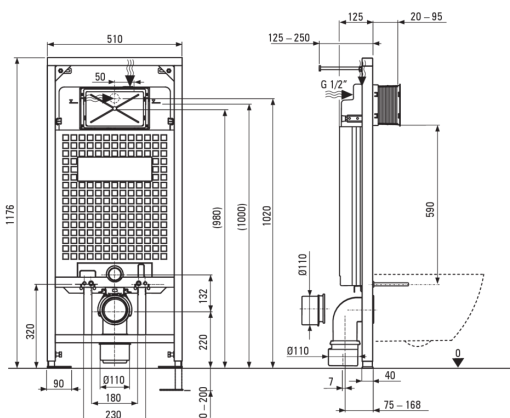

Código de producto: CDET6ZPW

EAN: 5907650849247

Color: blanco, titanio

Garantía [años]: 10

Marco de inodoro oculto

Ajuste de altura del marco [mm]	200
Capacidad del tanque [l]	9
Doble descarga [i]	3/6
Designado para carcasa ligera	Sí
Designado para la instalación frente a la pared de carga	Sí
Válvula de conexión g1/2"	Sí
Silencioso enjuague y relleno	Sí
Perno de montaje espacio de 180 mm y 230 mm	Sí

Copa de inodoro

Finalizar	blanco
Tipo	montado en la pared
Tipo de llanta	sin aros
Monturas ocultas	Sí

Asiento del baño

Asiento de inodoro de cierre lento	Sí
Asiento del inodoro delgado	Sí
Desprendimiento de asiento rápido	Sí
Antibacteriano	Sí