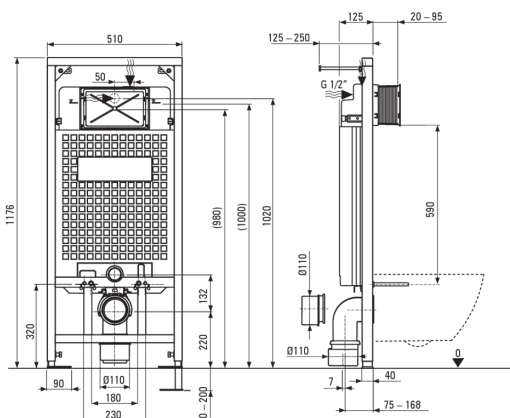

PEONIA

Set WC, îngropat

Codul produsului: CDES6ZPW

EAN: 5908212067314

Culoarea: cromat, alb

Garanție [ani]: 10

Cadru wc îngropat

| | |
|---|-----|
| Reglarea înălțimii cadrului [mm] | 200 |
| Capacitatea rezervorului [l] | 9 |
| Evacuare dublă [l] | 3/6 |
| Conceput pentru un cadru ușor | Da |
| Conceput pentru instalare în fața unui perete portant | Da |
| Robinet de conexiune g1/2" | Da |
| Evacuare și umplere silențioase | Da |
| Distanța șuruburilor de montare 180 mm și 230 mm | Da |

Vas wc

| | |
|-----------------|-------------------|
| Finisaj | alb |
| Tip | montare pe perete |
| Tipul bordurii | fără bordură |
| Piese îngropate | Da |

Capac wc

| | |
|-----------------------------|----|
| Capac wc cu închidere lentă | Da |
| Capac wc delicat | Da |
| Detășare rapidă a capacului | Da |
| Antibacterian | Da |

Butoane pentru cadru

| | |
|------------------|--------|
| Finisaj | cromat |
| Tipul suprafeței | luciu |
| Tipul butonului | dublu |

Caracteristici:

- Ceramică solidă și rezistentă care nu își pierde proprietățile după o folosință îndelungată
- Acoperirea antibacteriană intervine creșterea microorganismelor
- În cazul coloanelor de susținere pneumatice este necesar un orificiu suplimentar pentru limitarea debitului de apă.
- Cuvă fără bordură pentru curățare și igienizare ușoară
- Buton dublu, care permite reglarea volumului de apă folosit
- Capac WC cu închidere lentă inclusă
- Sistem de instalare cu elemente de fixare mascate
- Agent de curățare special, sigur pentru suprafețele curățate
- Capac de WC cu închidere lentă