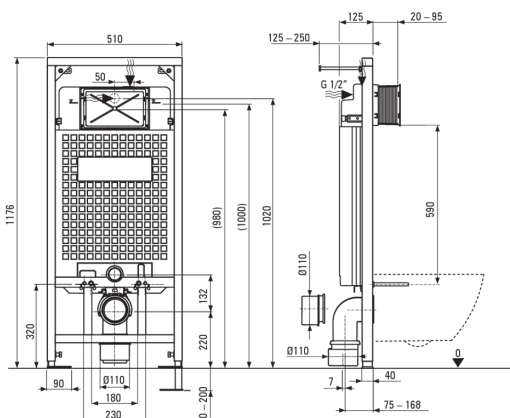

PEONIA

Set WC, îngropat

Codul produsului: CDES6ZPW

EAN: 5908212067314

Culoarea: cromat, alb

Garanție [ani]: 10

Cadru wc îngropat

Reglarea înălțimii cadrului [mm]	200
Capacitatea rezervorului [l]	9
Evacuare dublă [l]	3/6
Conceput pentru un cadru ușor	Da
Conceput pentru instalare în fața unui perete portant	Da
Robinet de conexiune g1/2"	Da
Evacuare și umplere silențioase	Da
Distanța șuruburilor de montare 180 mm și 230 mm	Da

Vas wc

Finisaj	alb
Tip	montare pe perete
Tipul bordurii	fără bordură
Piese îngropate	Da

Capac wc

Capac wc cu închidere lentă	Da
Capac wc delicat	Da
Detășare rapidă a capacului	Da
Antibacterian	Da

Butoane pentru cadru

Finisaj	cromat
Tipul suprafeței	luciu
Tipul butonului	dublu

Caracteristici:

- Ceramică solidă și rezistentă care nu își pierde proprietățile după o folosință îndelungată
- Acoperirea antibacteriană intervine creșterea microorganismelor
- În cazul coloanelor de susținere pneumatice este necesar un orificiu suplimentar pentru limitarea debitului de apă.
- Cuvă fără bordură pentru curățare și igienizare ușoară
- Buton dublu, care permite reglarea volumului de apă folosit
- Capac WC cu închidere lentă inclusă
- Sistem de instalare cu elemente de fixare mascate
- Agent de curățare special, sigur pentru suprafețele curățate
- Capac de WC cu închidere lentă