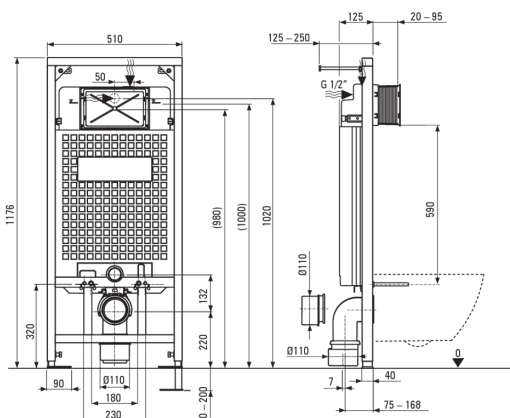

PEONIA

Set da toilette, a scomparsa

Codice prodotto: CDES6ZPW

EAN: 5908212067314

Colore: cromo, bianco

Garanzia [anni]: 10

Telaio per wc a scomparsa

Regolazione altezza telaio [mm]	200
Capacità serbatoio [L]	9
Doppio scarico [i]	3/6
Progettato per l'involucro leggero	Sì
Designato per l'installazione davanti al muro portante	Sì
Valvola di connessione g1/2"	Sì
Risciacquo e riempimento silenzioso	Sì
Distanza tra i bulloni di montaggio 180 mm e 230 mm	Sì

Vaso wc

Finitura	bianco
Tipo	a parete
Tipo a cerchione	senza bordo
Supporti nascosti	Sì

Sedile per wc

Sedile per wc a chiusura rallentata	Sì
Sedile per wc sottile	Sì
Smontaggio rapido del sedile	Sì
Antibatterico	Sì