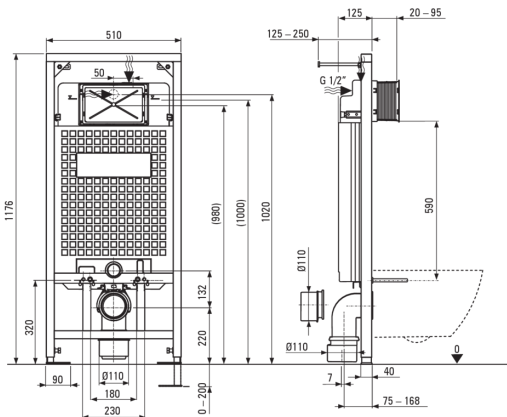

PEONIA WC készlet, falsík alatti

Cikkszám: CDES6ZPW
EAN: 5908212067314
Szín: króm, Fehér
Garancia [év]: 10

Falsík alatti keret

A keret magasságának beállítása (mm)	200
Tartály kapacitása [l]	9
Dupla öblítés [l]	3/6
Könnyűszerkezetes építésre tervezve	Igen
A teherhordó fal elé történő beépítésre tervezve	Igen
Csatlakozószelep g1/2"	Igen
Csendes öblítés és töltés	Igen
Szerelőcsavarok távolsága 180 mm és 230 mm	Igen

Wc-csésze

Kivitelezés	Fehér
Típus	falra tehető
Perem típusa	perem nélküli
Rejtett rögzítések	Igen

Wc deszka

Lassan záródó wc ülőke	Igen
Slim típusú wc ülőke	Igen
Gyorskioldó zsanérral ellátott wc deszka	Igen
Antibakteriális	Igen

Öblítő gomb

Kivitelezés	króm
Felület típusa	fényes
A gomb típusa	kétkaros

Kiemelések:

- A kemény és tartós kerámia nem veszíti el tulajdonságait a hosszú használat során sem
- Antibakteriális bevonat a mikroorganizmusok szaporodásának megakadályozására
- Pneumatikus állványok esetén további vízáramlást csökkentő nyílás szükséges
- Perem nélküli medence a könnyű tisztítás és higiénia érdekében
- Kétirányú gomb, amellyel beállíthatja az öblítéshez használt víz mennyiségét
- A készlet tartalmaz egy lágyan záródó WC-ülőkét
- Rögzítési rendszer rejtett rögzítésekkel
- Dedikált tisztítószer, a felületek biztonságos tisztítására
- Innovatív falsík alatti keret
- Soft-close Wc-ülőke - elkerüljük az ülőke hangos becsapódását a csészébe