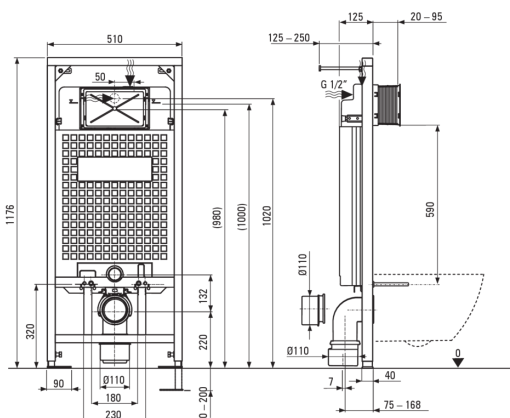

Código de producto: CDES6ZPW

EAN: 5908212067314

Color: cromo, blanco

Garantía [años]: 10

Marco de inodoro oculto

Ajuste de altura del marco [mm]	200
Capacidad del tanque [l]	9
Doble descarga [l]	3/6
Designado para carcasa ligera	Sí
Designado para la instalación frente a la pared de carga	Sí
Válvula de conexión g1/2"	Sí
Silencioso enjuague y relleno	Sí
Perno de montaje espacio de 180 mm y 230 mm	Sí

Copa de inodoro

Finalizar	blanco
Tipo	montado en la pared
Tipo de llanta	sin aros
Monturas ocultas	Sí

Asiento del baño

Asiento de inodoro de cierre lento	Sí
Asiento del inodoro delgado	Sí
Desprendimiento de asiento rápido	Sí
Antibacteriano	Sí