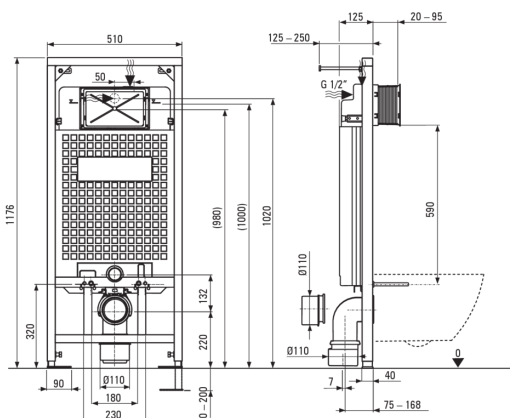

### Unterputzgestell

Regulierung der stangenhöhe [mm]	200
Behältervolumen [l]	9
2-fache spülung [l]	3/6
Für leichtanbau bestimmt	Ja
Bestimmt für verbauung vor tragwand	Ja
G1/2"anschlussventil	Ja
Leises spülen und befüllen	Ja
Abstand der montageschrauben 180 mm und 230 mm	Ja

### Wc-schüssel

Ausführung	weiß
Typ	Hänge-
Flanschart	spülrandlos
Verdeckte befestigungen	Ja

### Betätigungsplatte

Ausführung	Chrom
Art der oberfläche	glänzend
Knopfart	zweiteilig