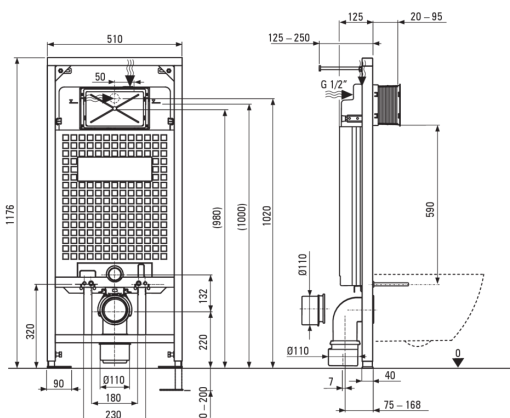

PEONIA

Set da toilette, a scomparsa

Codice prodotto: CDER6ZPW
EAN: 5907650866121
Colore: bianco, oro spazzolato
Garanzia [anni]: 10

Telaio per wc a scomparsa

Regolazione altezza telaio [mm]	200
Capacità serbatoio [L]	9
Doppio scarico [i]	3/6
Progettato per l'involucro leggero	Sì
Designato per l'installazione davanti al muro portante	Sì
Valvola di connessione g1/2"	Sì
Risciacquo e riempimento silenzioso	Sì
Distanza tra i bulloni di montaggio 180 mm e 230 mm	Sì

Vaso wc

Finitura	bianco
Tipo	a parete
Tipo a cerchione	senza bordo
Supporti nascosti	Sì

Sedile per wc

Sedile per wc a chiusura rallentata	Sì
Sedile per wc sottile	Sì
Smontaggio rapido del sedile	Sì
Antibatterico	Sì