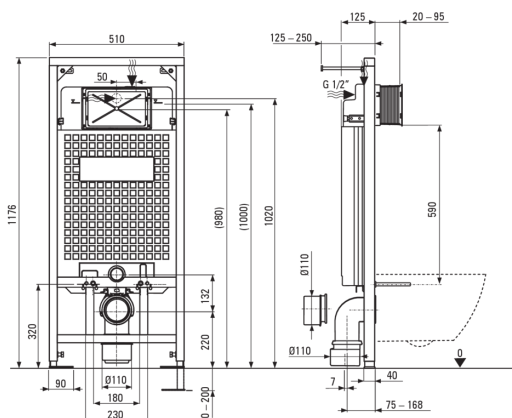

### Marco de inodoro oculto

Ajuste de altura del marco [mm]	200
Capacidad del tanque [l]	9
Doble descarga [i]	3/6
Designado para carcasa ligera	Sí
Designado para la instalación frente a la pared de carga	Sí
Válvula de conexión g1/2"	Sí
Silencioso enjuague y relleno	Sí
Perno de montaje espacio de 180 mm y 230 mm	Sí