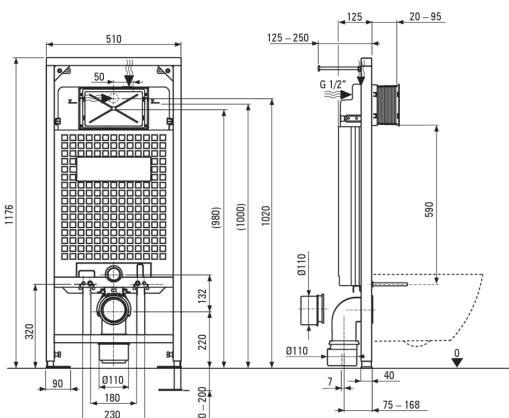

Código de producto: CDER6ZPW

EAN: 5907650866121

Color: blanco, oro cepillado

Garantía [años]: 10

Marco de inodoro oculto

Ajuste de altura del marco [mm]	200
Capacidad del tanque [l]	9
Doble descarga [i]	3/6
Designado para carcasa ligera	Sí
Designado para la instalación frente a la pared de carga	Sí
Válvula de conexión g1/2"	Sí
Silencioso enjuague y relleno	Sí
Perno de montaje espacio de 180 mm y 230 mm	Sí

Copa de inodoro

Finalizar	blanco
Tipo	montado en la pared
Tipo de llanta	sin aros
Monturas ocultas	Sí

Asiento del baño

Asiento de inodoro de cierre lento	Sí
Asiento del inodoro delgado	Sí
Desprendimiento de asiento rápido	Sí
Antibacteriano	Sí