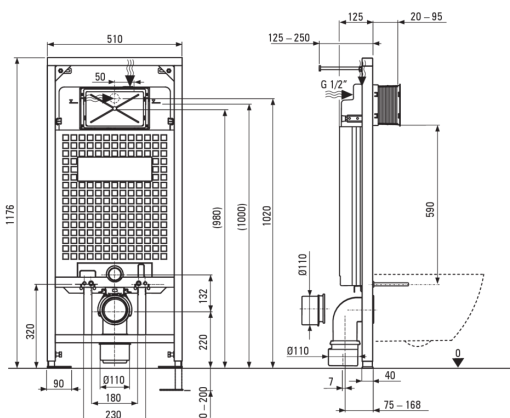

Artikel-Nr.: CDER6ZPW
EAN: 5907650866121
Farbe: weiß, gebürstetes Gold
Garantie [Jahre]: 10

Unterputzgestell

Regulierung der stangenhöhe [mm]	200
Behältervolumen [l]	9
2-fache spülung [l]	3/6
Für leichtanbau bestimmt	Ja
Bestimmt für verbauung vor tragwand	Ja
G1/2"anschlussventil	Ja
Leises spülen und befüllen	Ja
Abstand der montageschrauben 180 mm und 230 mm	Ja

Wc-schüssel

Ausführung	weiß
Typ	Hänge-
Flanschart	spülrandlos
Verdeckte befestigungen	Ja

Wc-deckel

Wc-deckel mit absenkautomatik	Ja
Wc-deckel slim	Ja
Schnelles herausnehmen des deckels	Ja
Antibakteriell	Ja

Betätigungsplatte

Ausführung	gebürstetes Gold
Art der oberfläche	gebürstet
Knopfart	zweiteilig

Charakteristische Merkmale:

- Harte und langlebige Keramik, die ihre Eigenschaften auch bei längerem Gebrauch nicht verliert
- Antibakterielle Beschichtung zur Verhinderung von Mikrobenwachstum
- Randlose Schüssel für einfache Reinigung und Hygiene
- WC-Betätigungsplatte mit 2-Mengen-Spülung, zum Einstellen der Spülwassermenge
- Innovatives Vorwandinstallationssystem
- Montagesystem mit verdeckten Befestigungselementen
- Sanft schließender WC-Deckel - verhindert lautes Schlagen auf die Schüssel
- Im Angebot Präparat zum Reinigen von Armaturen in allen Ausführungen