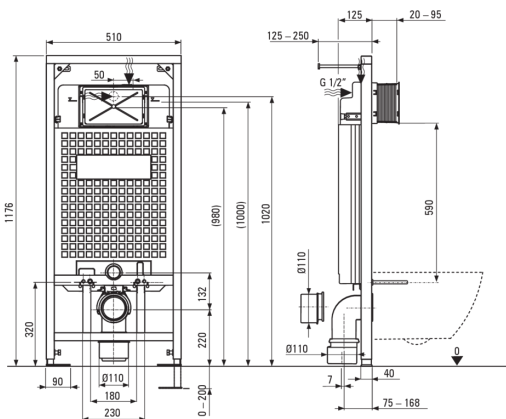

### Unterputzgestell

Regulierung der stangenhöhe [mm]	200
Behältervolumen [l]	9
2-fache spülung [l]	3/6
Für leichtenbau bestimmt	Ja
Bestimmt für verbauung vor tragwand	Ja
G1/2"anschlussventil	Ja
Leises spülen und befüllen	Ja
Abstand der montageschrauben 180 mm und 230 mm	Ja

### Wc-schüssel

Ausführung	weiß
Typ	Hänge-
Flanschart	spülrandlos
Verdeckte befestigungen	Ja

### Betätigungsplatte

Ausführung	gebürstetes Gold
Art der oberfläche	gebürstet
Knopfart	zweiteilig