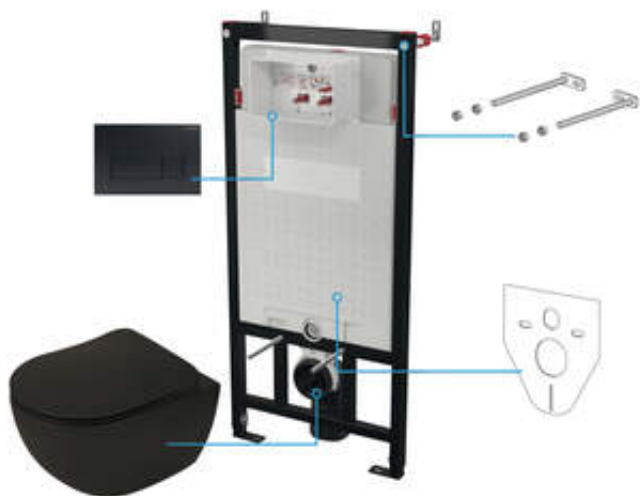

### Стелаж прихованого монтажу

Регулювання висоти стійки [мм]	200
Ємність бака [л]	9
Подвійний змив [л]	3/6
Призначений для легкої установки	Так
Призначений для установки перед несучою стіною	Так
З'єднувальний клапан g1 / 2"	Так
Сієчка промивання і наповнення	Так
Відстань між монтажними гвинтами 180 мм і 230 мм	Так

### Унітаз

Оздоблення	него
Тип	підвісна
Тип фланця	безобідкова
Приховані кріплення	Так

### Кнопка змиву

Оздоблення	него
Тип поверхні	мат
Тип кнопки	подвійний

### Відмінна риса:

- Інноваційний стелаж прихованого монтажу
- Подвійна кнопка, що дозволяє регулювати кількість води, використовуваної для змиву
- Тверда і міцна кераміка, не втрачає своїх властивостей при тривалому використанні
- Антибактеріальне покриття, що запобігає росту мікробів
- Чаша без обідка для підтримки чистоти і гігієни
- Повільна дошка-для запобігання гучного удару об чашу
- Система монтажу з прихованими кріпленнями
- Гігієнічний сертифікат PZH, що підтверджує відповідність продукту стандартам безпеки
- Пропонуємо спеціальний засіб, безпечний для очищуваних поверхонь