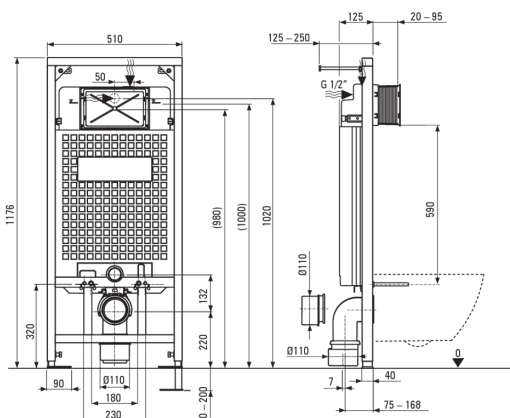

PEONIA WC set, podometen

koda izdelka: CDENNZPW

EAN: 5907650819288

Barva: Nero

Garancija [leta]: 10

Podometni okvir

Nastavitev višine okvirja [mm]	200
Kapaciteta posode [l]	9
Dvojno spiranje [i]	3/6
Za lažje ohišje	Ja
Za montažo pred nosilno steno	Ja
Priključni ventil g1/2"	Ja
Tiho praznjenje in polnjenje	Ja
Razmik montažnih vijakov 180 mm in 230 mm	Ja

Wc školjka

Finiš	Nero
Tip	stenski
Tip roba	brezroben
Skrita namestitvev	Ja

Pokrov za wc školjko

Pokrov z mehkim zapiranjem	Ja
Tanek pokrov za wc	Ja
Kromirani tečaji	Ja
Hitra odstranitev pokrova	Ja
Antibakterijsko	Ja

Gumbi za okvirje

Finiš	Nero
Tip površine	mat
Tip gumba	dvodelno

karakteristike:

- Inovativen podometni okvir
- Dvodelni gumb, ki omogoča nastavitev količine vode za splakovanje
- Trda in trpežna keramika, ki po dolgotrajni uporabi ne izgubi svojih lastnosti
- Antibakterijski premaz, ki preprečuje rast mikroorganizmov
- Brez roba za lažje vzdrževanje čistoče in higiene
- Pokrov z mehkim zapiranjem - preprečuje glasno udarjanje ob školjko
- Montažni sistem s skritimi pritrdilnimi elementi
- Higienski certifikat Državnega inštituta za higieno, ki potrjuje skladnost izdelka z varnostnimi standardi
- V ponudbi Deante imamo tudi varna namenska čistila