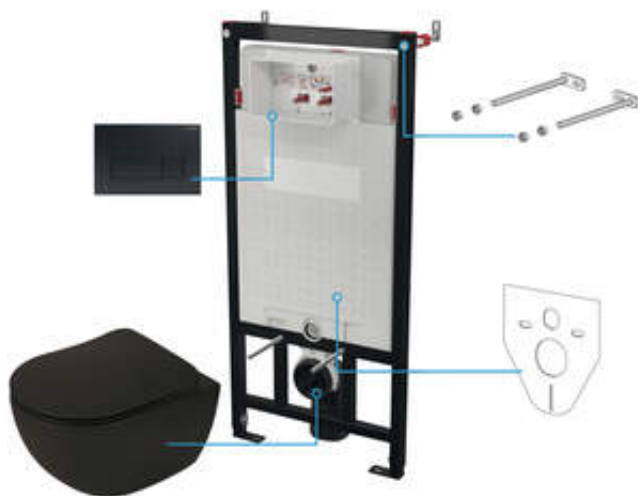

PEONIA

Set WC, îngropat

Codul produsului: CDENNZPW

EAN: 5907650819288

Culoarea: nero

Garanție [ani]: 10

Cadru wc îngropat

Reglarea înălțimii cadrului [mm]	200
Capacitatea rezervorului [l]	9
Evacuare dublă [l]	3/6
Conceput pentru un cadru ușor	Da
Conceput pentru instalare în fața unui perete portant	Da
Robinet de conexiune g1/2"	Da
Evacuare și umplere silențioase	Da
Distanța șuruburilor de montare 180 mm și 230 mm	Da

Vas wc

Finisaj	nero
Tip	montare pe perete
Tipul bordurii	fără bordură
Piese îngropate	Da

Capac wc

Capac wc cu închidere lentă	Da
Capac wc delicat	Da
Balamale cromate	Da
Detășare rapidă a capacului	Da
Antibacterian	Da

Butoane pentru cadru

Finisaj	nero
Tipul suprafeței	mat
Tipul butonului	dublu

Caracteristici:

- Buton dublu, care permite reglarea volumului de apă folosit
- Ceramică solidă și rezistentă care nu își pierde proprietățile după o folosință îndelungată
- Acoperirea antibacteriană intervine creșterea microorganismelor
- Cuvă fără bordură pentru curățare și igienizare ușoară
- Capac de WC cu închidere lentă
- Sistem de instalare cu elemente de fixare mascate
- Agent de curățare special, sigur pentru suprafețele curățate