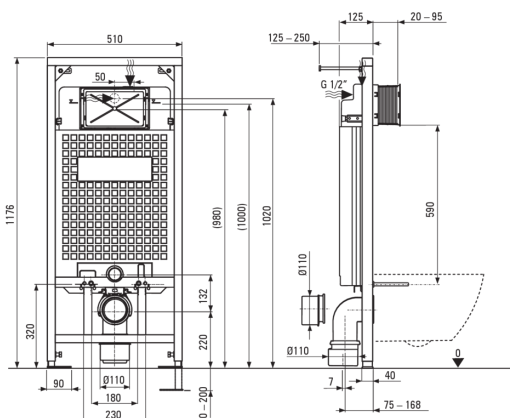

PEONIA

Set WC, îngropat

Codul produsului: CDENNZPW

EAN: 5907650819288

Culoarea: nero

Garanție [ani]: 10

Cadru wc îngropat

Reglarea înălțimii cadrului [mm]	200
Capacitatea rezervorului [l]	9
Evacuare dublă [l]	3/6
Conceput pentru un cadru ușor	Da
Conceput pentru instalare în fața unui perete portant	Da
Robinet de conexiune g1/2"	Da
Evacuare și umplere silențioase	Da
Distanța șuruburilor de montare 180 mm și 230 mm	Da

Vas wc

Finisaj	nero
Tip	montare pe perete
Tipul bordurii	fără bordură
Piese îngropate	Da

Capac wc

Capac wc cu închidere lentă	Da
Capac wc delicat	Da
Balamale cromate	Da
Detășare rapidă a capacului	Da
Antibacterian	Da

Butoane pentru cadru

Finisaj	nero
Tipul suprafeței	mat
Tipul butonului	dublu

Caracteristici:

- Buton dublu, care permite reglarea volumului de apă folosit
- Ceramică solidă și rezistentă care nu își pierde proprietățile după o folosință îndelungată
- Acoperirea antibacteriană intervine creșterea microorganismelor
- Cuvă fără bordură pentru curățare și igienizare ușoară
- Capac de WC cu închidere lentă
- Sistem de instalare cu elemente de fixare mascate
- Agent de curățare special, sigur pentru suprafețele curățate