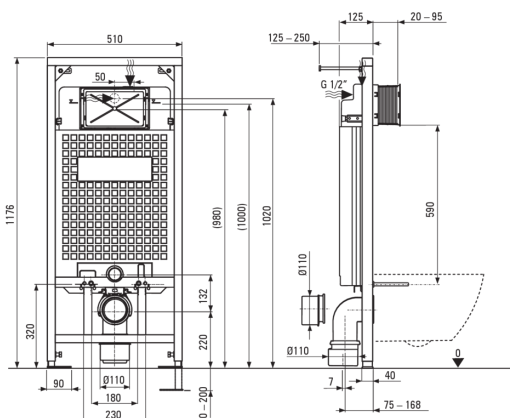

PEONIA

Set WC, îngropat

Codul produsului: CDENNZPW

EAN: 5907650819288

Culoarea: nero

Garanție [ani]: 10

Cadru wc îngropat

Reglarea înălțimii cadrului [mm]	200
Capacitatea rezervorului [l]	9
Evacuare dublă [l]	3/6
Conceput pentru un cadru ușor	Da
Conceput pentru instalare în fața unui perete portant	Da
Robinet de conexiune g1/2"	Da
Evacuare și umplere silențioase	Da
Distanța șuruburilor de montare 180 mm și 230 mm	Da

Vas wc

Finisaj	nero
Tip	montare pe perete
Tipul bordurii	fără bordură
Piese îngropate	Da

Capac wc

Capac wc cu închidere lentă	Da
Capac wc delicat	Da
Balamale cromate	Da
Detasare rapidă a capacului	Da
Antibacterian	Da

Butoane pentru cadru

Finisaj	nero
Tipul suprafeței	mat
Tipul butonului	dublu

Caracteristici:

- Buton dublu, care permite reglarea volumului de apă folosit
- Ceramică solidă și rezistentă care nu își pierde proprietățile după o folosință îndelungată
- Acoperirea antibacteriană intervine creșterea microorganismelor
- Cuvă fără bordură pentru curățare și igienizare ușoară
- Capac de WC cu închidere lentă
- Sistem de instalare cu elemente de fixare mascate
- Agent de curățare special, sigur pentru suprafețele curățate