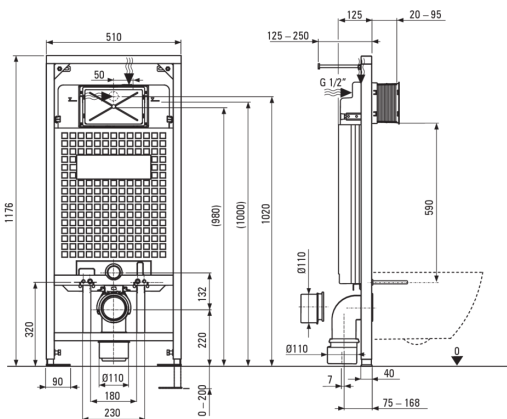

PEONIA WC készlet, falsík alatti

Cikkszám: CDENNZPW

EAN: 5907650819288

Szín: Nero

Garancia [év]: 10

Falsík alatti keret

A keret magasságának beállítása (mm) 200

Tartály kapacitása [l] 9

Dupla öblítés [l] 3/6

Könnyűszerkezetes építésre tervezve Igen

A teherhordó fal elé történő

beépítésre tervezve Igen

Csatlakozószelep g1/2" Igen

Csendes öblítés és töltés Igen

Szerelőcsavarok távolsága 180 mm és

230 mm Igen

Wc-csésze

Kivitelezés Nero

Típus falra tehető

Perem típusa perem nélküli

Rejtett rögzítések Igen

Wc deszka

Lassan záródó wc ülőke Igen