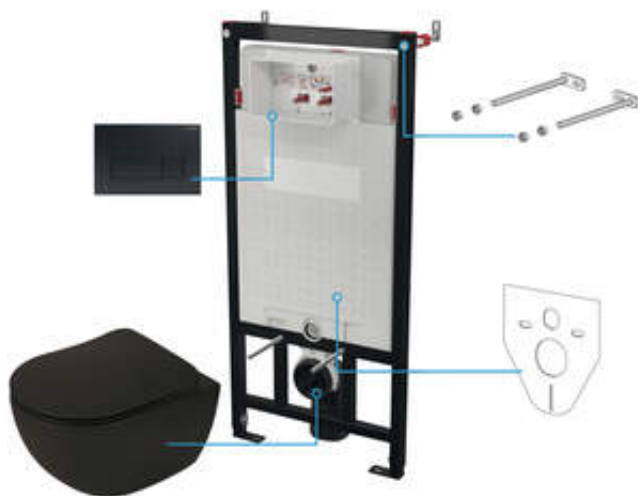

PEONIA

Ensemble de toilette, encastré

Code produit: CDENNZPW

EAN: 5907650819288

Couleur: nero

Garantie [années]: 10

Cadre encastré

Réglage de la hauteur du châssis [mm]	200
Capacité du réservoir [l]	9
Double chasse [l]	3/6
Conçu pour une construction légère	Oui
Conçu à être installé devant un mur porteur	Oui
Raccord vanne g1/2"	Oui
Rinçage et remplissage silencieux	Oui
Espacement des vis de montage 180 mm et 230 mm	Oui

Cuvette des toilettes

Finition	nero
Type	suspendu
Type de collier	sans monture
Fixations cachées	Oui

Cache de toilette wc

Cache de toilette à fermeture amortie	Oui
Le cache de toilette slim	Oui
Charnières chromées	Oui
Plateau à dégagement rapide	Oui
Antibactérien	Oui

Bouton affleurant

Finition	nero
Type de surface	tapis
Type de bouton	binaire

Caractéristiques:

- Cadre encastré innovant
- Double bouton, permettant de régler la quantité d'eau utilisée pour le rinçage
- La céramique dure et durable ne perd pas ses propriétés avec une longue utilisation
- Revêtement antibactérien, empêchant la croissance de micro-organismes
- Un bol sans rebord pour un nettoyage et une hygiène faciles
- Siège de toilette à fermeture douce
- Système de montage avec fixations cachées
- Certificat hygiénique de l'Institut National d'Hygiène confirmant la conformité du produit aux normes de sécurité
- Agent de nettoyage dédié, sans danger pour les surfaces nettoyées