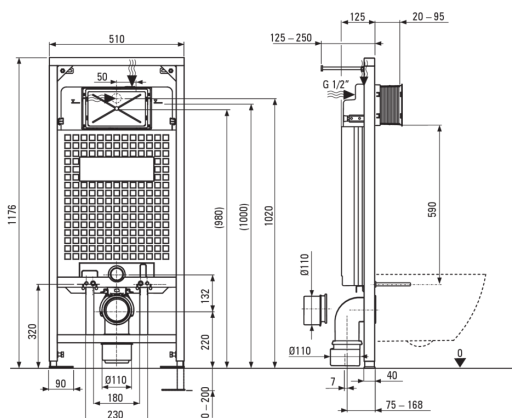

### Marco de inodoro oculto

Ajuste de altura del marco [mm]	200
Capacidad del tanque [l]	9
Doble descarga [l]	3/6
Designado para carcasa ligera	Sí
Designado para la instalación frente a la pared de carga	Sí
Válvula de conexión g1/2"	Sí
Silencioso enjuague y relleno	Sí
Perno de montaje espacio de 180 mm y 230 mm	Sí