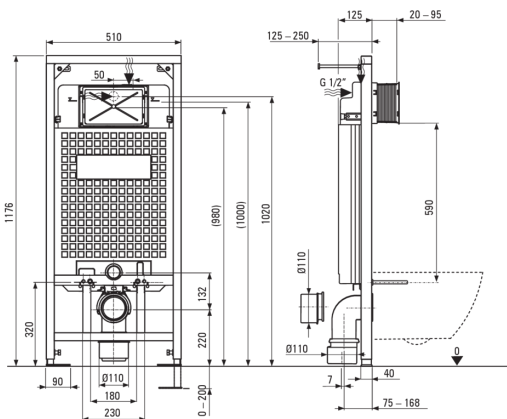

Artikel-Nr.: CDENNZPW
EAN: 5907650819288
Farbe: Nero
Garantie [Jahre]: 10

Unterputzgestell

Regulierung der stangenhöhe [mm]	200
Behältervolumen [l]	9
2-fache spülung [l]	3/6
Für leichtenbau bestimmt	Ja
Bestimmt für verbauung vor tragwand	Ja
G1/2"anschlussventil	Ja
Leises spülen und befüllen	Ja
Abstand der montageschrauben 180 mm und 230 mm	Ja

Wc-schüssel

Ausführung	Nero
Typ	Hänge-
Flanschart	spülrandlos
Verdeckte befestigungen	Ja

Wc-deckel

Wc-deckel mit absenkautomatik	Ja
Wc-deckel slim	Ja
Verchromte scharniere	Ja
Schnelles herausnehmen des deckels	Ja
Antibakteriell	Ja

Betätigungsplatte

Ausführung	Nero
Art der oberfläche	mat
Knopfart	zweiteilig

Charakteristische Merkmale:

- Innovatives Vorwandinstallationssystem
- WC-Betätigungsplatte mit 2-Mengen-Spülung, zum Einstellen der Spülwassermenge
- Harte und langlebige Keramik, die ihre Eigenschaften auch bei längerem Gebrauch nicht verliert
- Antibakterielle Beschichtung zur Verhinderung von Mikrobenwachstum
- Randlose Schüssel für einfache Reinigung und Hygiene
- Sanft schließender WC-Deckel - verhindert lautes Schlagen auf die Schüssel
- Montagesystem mit verdeckten Befestigungselementen
- PZH-Hygienezertifikat, das die Übereinstimmung des Produkts mit den Sicherheitsnormen bestätigt
- Spezielles Mittel, das für die zu reinigenden Oberflächen unbedenklich ist