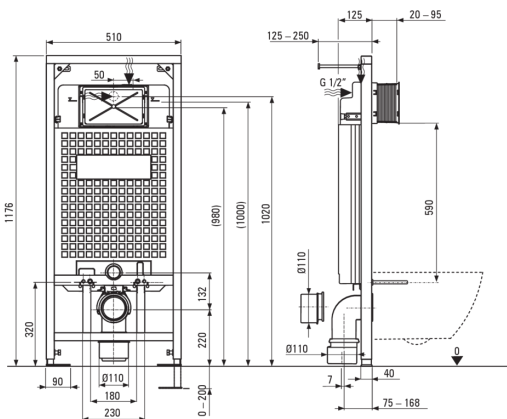

Artikel-Nr.: CDENNZPW
EAN: 5907650819288
Farbe: Nero
Garantie [Jahre]: 10

Unterputzgestell

Regulierung der stangenhöhe [mm]	200
Behältervolumen [l]	9
2-fache spülung [l]	3/6
Für leichtanbau bestimmt	Ja
Bestimmt für verbauung vor tragwand	Ja
G1/2"anschlussventil	Ja
Leises spülen und befüllen	Ja
Abstand der montageschrauben 180 mm und 230 mm	Ja

Wc-schüssel

Ausführung	Nero
Typ	Hänge-
Flanschart	spülrandlos
Verdeckte befestigungen	Ja

Wc-deckel

Wc-deckel mit absenkautomatik	Ja
Wc-deckel slim	Ja
Verchromte scharniere	Ja
Schnelles herausnehmen des deckels	Ja
Antibakteriell	Ja

Betätigungsplatte

Ausführung	Nero
Art der oberfläche	mat
Knopfart	zweiteilig

Charakteristische Merkmale:

- Innovatives Vorwandinstallationssystem
- WC-Betätigungsplatte mit 2-Mengen-Spülung, zum Einstellen der Spülwassermenge
- Harte und langlebige Keramik, die ihre Eigenschaften auch bei längerem Gebrauch nicht verliert
- Antibakterielle Beschichtung zur Verhinderung von Mikrobenwachstum
- Randlose Schüssel für einfache Reinigung und Hygiene
- Sanft schließender WC-Deckel - verhindert lautes Schlagen auf die Schüssel
- Montagesystem mit verdeckten Befestigungselementen
- PZH-Hygienezertifikat, das die Übereinstimmung des Produkts mit den Sicherheitsnormen bestätigt
- Spezielles Mittel, das für die zu reinigenden Oberflächen unbedenklich ist