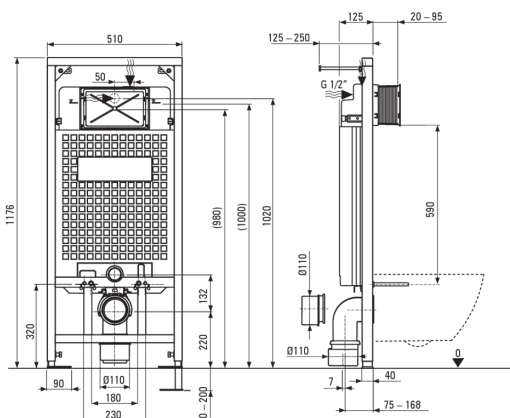

PEONIA WC set, podometen

koda izdelka: CDENDZPW

EAN: 5907650819318

Barva: antracit, titan, Nero

Garancija [leta]: 10

Podometni okvir

Nastavitev višine okvirja [mm]	200
Kapaciteta posode [l]	9
Dvojno spiranje [i]	3/6
Za lažje ohišje	Ja
Za montažo pred nosilno steno	Ja
Priključni ventil g1/2"	Ja
Tiho praznjenje in polnjenje	Ja
Razmik montažnih vijakov 180 mm in 230 mm	Ja

Wc školjka

Finiš	antracit, titan
Tip	stenski
Tip roba	brezroben
Skrita namestitvev	Ja

Pokrov za wc školjko

Pokrov z mehkim zapiranjem	Ja
Tanek pokrov za wc	Ja
Kromirani tečaji	Ja
Hitra odstranitev pokrova	Ja
Antibakterijsko	Ja

Gumbi za okvirje

Finiš	Nero
Tip površine	mat
Tip gumba	dvodelno

karakteristike:

- Inovativen podometni okvir
- Dvodelni gumb, ki omogoča nastavitev količine vode za splakovanje
- Trda in trpežna keramika, ki po dolgotrajni uporabi ne izgubi svojih lastnosti
- Antibakterijski premaz, ki preprečuje rast mikroorganizmov
- Brez roba za lažje vzdrževanje čistoče in higiene
- Pokrov z mehkim zapiranjem - preprečuje glasno udarjanje ob školjko
- Montažni sistem s skritimi pritrdilnimi elementi
- Higienski certifikat Državnega inštituta za higieno, ki potrjuje skladnost izdelka z varnostnimi standardi
- V ponudbi Deante imamo tudi varna namenska čistila