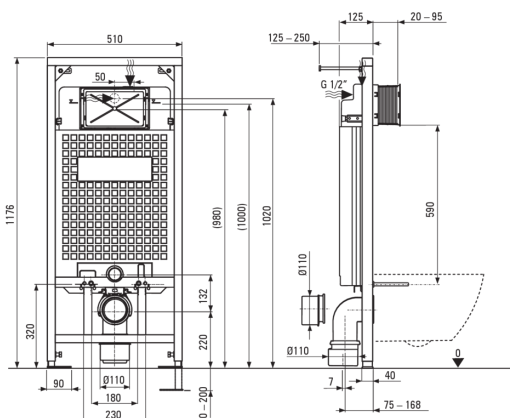

PEONIA

WC set, podometen

koda izdelka: CDENDZPW

EAN: 5907650819318

Barva: antracit, titan, Nero

Garancija [leta]: 10

Podometni okvir

Nastavitev višine okvirja [mm]	200
Kapaciteta posode [l]	9
Dvojno spiranje [i]	3/6
Za lažje ohišje	Ja
Za montažo pred nosilno steno	Ja
Priključni ventil g1/2"	Ja
Tiho praznjenje in polnjenje	Ja
Razmik montažnih vijakov 180 mm in 230 mm	Ja

Wc školjka

Finiš	antracit, titan
Tip	stenski
Tip roba	brezroben
Skrita namestitvev	Ja

Pokrov za wc školjko

Pokrov z mehkim zapiranjem	Ja
Tanek pokrov za wc	Ja
Kromirani tečaji	Ja
Hitra odstranitev pokrova	Ja
Antibakterijsko	Ja

Gumbi za okvirje

Finiš	Nero
Tip površine	mat
Tip gumba	dvodelno

karakteristike:

- Inovativen podometni okvir
- Dvodelni gumb, ki omogoča nastavitev količine vode za splakovanje
- Trda in trpežna keramika, ki po dolgotrajni uporabi ne izgubi svojih lastnosti
- Antibakterijski premaz, ki preprečuje rast mikroorganizmov
- Brez roba za lažje vzdrževanje čistoče in higijene
- Pokrov z mehkim zapiranjem - preprečuje glasno udarjanje ob školjko
- Montažni sistem s skritimi pritrdilnimi elementi
- Higienski certifikat Državnega inštituta za higieno, ki potrjuje skladnost izdelka z varnostnimi standardi
- V ponudbi Deante imamo tudi varna namenska čistila