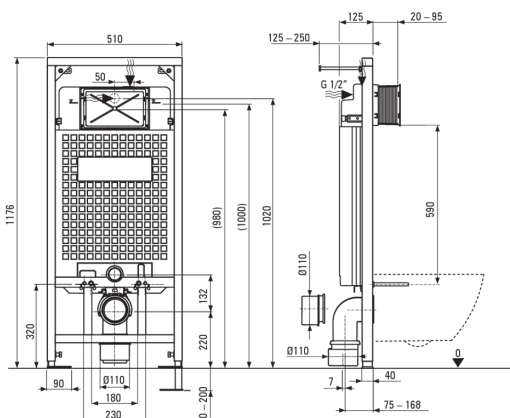

PEONIA

Set WC, îngropat

Codul produsului: CDENDZPW

EAN: 5907650819318

Culoarea: antracit, titan, nero

Garanție [ani]: 10

Cadru wc îngropat

Reglarea înălțimii cadrului [mm]	200
Capacitatea rezervorului [l]	9
Evacuare dublă [l]	3/6
Conceput pentru un cadru ușor	Da
Conceput pentru instalare în fața unui perete portant	Da
Robinet de conexiune g1/2"	Da
Evacuare și umplere silențioase	Da
Distanța șuruburilor de montare 180 mm și 230 mm	Da

Vas wc

Finisaj	antracit, titan
Tip	montare pe perete
Tipul bordurii	fără bordură
Piese îngropate	Da

Capac wc

Capac wc cu închidere lentă	Da
Capac wc delicat	Da
Balamale cromate	Da
Detășare rapidă a capacului	Da
Antibacterian	Da

Butoane pentru cadru

Finisaj	nero
Tipul suprafeței	mat
Tipul butonului	dublu

Caracteristici:

- Buton dublu, care permite reglarea volumului de apă folosit
- Ceramică solidă și rezistentă care nu își pierde proprietățile după o folosință îndelungată
- Acoperirea antibacteriană intervine creșterea microorganismelor
- Cuvă fără bordură pentru curățare și igienizare ușoară
- Capac de WC cu închidere lentă
- Sistem de instalare cu elemente de fixare mascate
- Agent de curățare special, sigur pentru suprafețele curățate