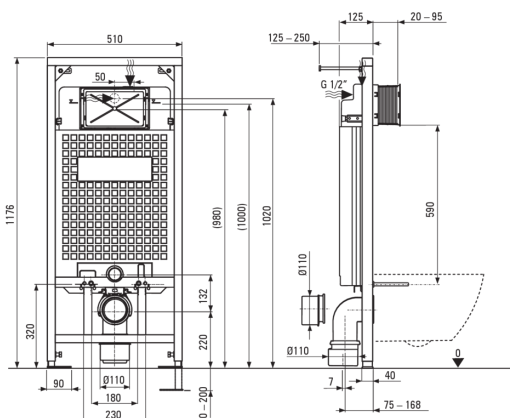

PEONIA

Set da toilette, a scomparsa

Codice prodotto: CDENDZPW

EAN: 5907650819318

Colore: antracite, titanio, nero

Garanzia [anni]: 10

Telaio per wc a scomparsa

Regolazione altezza telaio [mm]	200
Capacità serbatoio [l]	9
Doppio scarico [i]	3/6
Progettato per l'involucro leggero	Sì
Designato per l'installazione davanti al muro portante	Sì
Valvola di connessione g1/2"	Sì
Risciacquo e riempimento silenzioso	Sì
Distanza tra i bulloni di montaggio 180 mm e 230 mm	Sì

Vaso wc

Finitura	antracite, titanio
Tipo	a parete
Tipo a cerchione	senza bordo
Supporti nascosti	Sì

Sedile per wc

Sedile per wc a chiusura rallentata	Sì
Sedile per wc sottile	Sì
Cerniere cromate	Sì
Smontaggio rapido del sedile	Sì
Antibatterico	Sì

Pulsanti per il telaio

Finitura	nero
Tipo di superficie	opaco
Tipo a bottone	doppio

Caratteristiche:

- Pulsante doppio, che consente di regolare la quantità di acqua utilizzata per lo sciacquone
- La ceramica dura e resistente non perde le sue proprietà con l'uso prolungato
- Rivestimento antibatterico che impedisce la crescita di microorganismi
- Vaso senza bordo per facilitare la pulizia e l'igiene
- Sedile del WC con chiusura morbida
- Sistema di montaggio con fissaggi nascosti
- Certificato igienico dell'Istituto Nazionale di Igiene che conferma la conformità del prodotto agli standard di sicurezza
- Detergente dedicato, sicuro per le superfici pulite