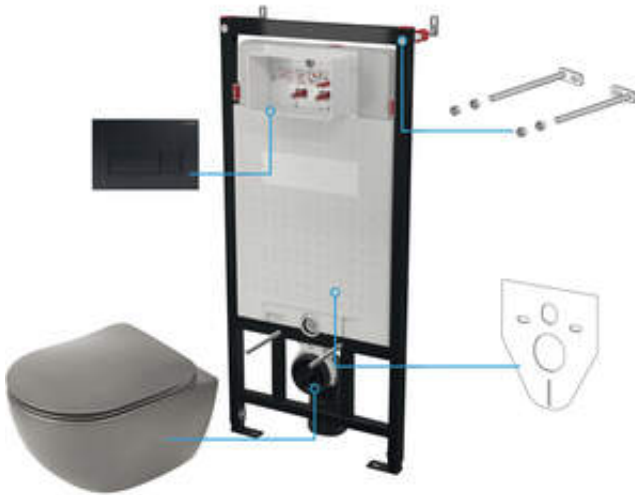

## Falsík alatti keret

A keret magasságának beállítása (mm)	200
Tartály kapacitása [l]	9
Dupla öblítés [l]	3/6
Könnyűszerkezetes építésre tervezve	Igen
A teherhordó fal elé történő beépítésre tervezve	Igen
Csatlakozószelep g1/2"	Igen
Csendes öblítés és töltés	Igen
Szerelőcsavarok távolsága 180 mm és 230 mm	Igen

## Wc-csésze

Kivitelezés	antracit, Titanium
Típus	falra tehető
Perem típusa	perem nélküli
Rejtett rögzítések	Igen

## Öblítő gomb

Kivitelezés	Nero
Felület típusa	matt
A gomb típusa	kétkaros

## Kiemelések:

- Innovatív falsík alatti keret
- Kétirányú gomb, amellyel beállíthatja az öblítéshez használt víz mennyiségét
- A kemény és tartós kerámia nem veszíti el tulajdonságait a hosszú használat során sem
- Antibakteriális bevonat a mikroorganizmusok szaporodásának megakadályozására
- Perem nélküli medence a könnyű tisztítás és higiénia érdekében
- Soft-close Wc-ülőke - elkerüljük az ülőke hangos becsapódását a csészébe
- Rögzítési rendszer rejtett rögzítésekkel
- Az Országos Higiéniai Intézet higiéniai tanúsítványa, amely igazolja, hogy a termék megfelel a biztonsági előírásoknak
- Dedikált tisztítószer, a felületek biztonságos tisztítására