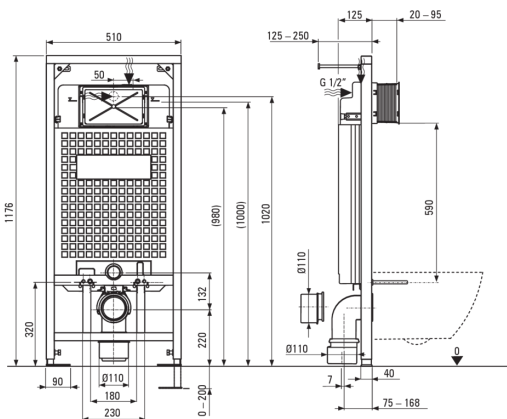

# PEONIA WC készlet, falsík alatti

Cikkszám: CDENDZPW  
EAN: 5907650819318  
Szín: antracit, Titanium, Nero  
Garancia [év]: 10

## Falsík alatti keret

A keret magasságának beállítása (mm)	200
Tartály kapacitása [l]	9
Dupla öblítés [l]	3/6
Könnyűszerkezetes építésre tervezve	Igen
A teherhordó fal elé történő beépítésre tervezve	Igen
Csatlakozószelep g1/2"	Igen
Csendes öblítés és töltés	Igen
Szerelőcsavarok távolsága 180 mm és 230 mm	Igen

## Wc-csésze

Kivitelezés	antracit, Titanium
Típus	falra tehető
Perem típusa	perem nélküli
Rejtett rögzítések	Igen