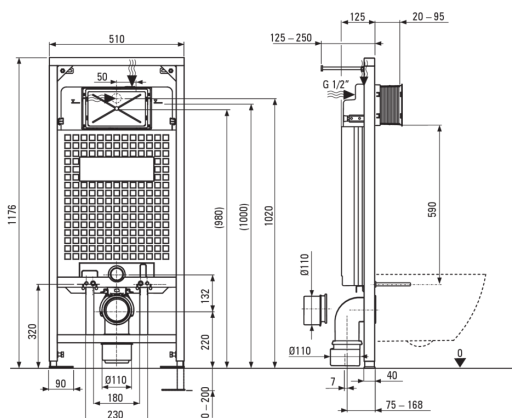

Código de producto: CDENDZPW

EAN: 5907650819318

Color: antracita, titanio, negro

Garantía [años]: 10

Marco de inodoro oculto

Ajuste de altura del marco [mm]	200
Capacidad del tanque [l]	9
Doble descarga [l]	3/6
Designado para carcasa ligera	Sí
Designado para la instalación frente a la pared de carga	Sí
Válvula de conexión g1/2"	Sí
Silencioso enjuague y relleno	Sí
Perno de montaje espacio de 180 mm y 230 mm	Sí

Copa de inodoro

Finalizar	antracita, titanio
Tipo	montado en la pared
Tipo de llanta	sin aros
Monturas ocultas	Sí

Asiento del baño

Asiento de inodoro de cierre lento	Sí
Asiento del inodoro delgado	Sí
Bisagras cromadas	Sí
Desprendimiento de asiento rápido	Sí
Antibacteriano	Sí