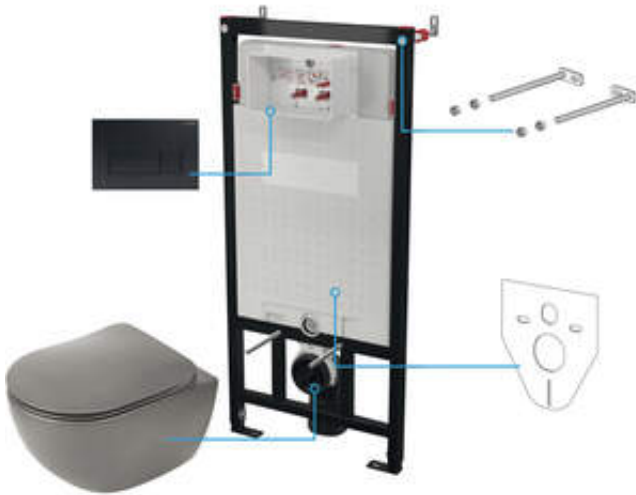

Artikel-Nr.: CDENDZPW
EAN: 5907650819318
Farbe: Anthrazit, Titanium, Nero
Garantie [Jahre]: 10

Unterputzgestell

Regulierung der stangenhöhe [mm]	200
Behältervolumen [l]	9
2-fache spülung [l]	3/6
Für leichtanbau bestimmt	Ja
Bestimmt für verbauung vor tragwand	Ja
G1/2"anschlussventil	Ja
Leises spülen und befüllen	Ja
Abstand der montageschrauben 180 mm und 230 mm	Ja

Wc-schüssel

Ausführung	Anthrazit, Titanium
Typ	Hänge-
Flanschart	spülrandlos
Verdeckte befestigungen	Ja

Wc-deckel

Wc-deckel mit absenkautomatik	Ja
Wc-deckel slim	Ja
Verchromte scharniere	Ja
Schnelles herausnehmen des deckels	Ja
Antibakteriell	Ja

Betätigungsplatte

Ausführung	Nero
Art der oberfläche	mat
Knopfart	zweiteilig

Charakteristische Merkmale:

- Innovatives Vorwandinstallationssystem
- WC-Betätigungsplatte mit 2-Mengen-Spülung, zum Einstellen der Spülwassermenge
- Harte und langlebige Keramik, die ihre Eigenschaften auch bei längerem Gebrauch nicht verliert
- Antibakterielle Beschichtung zur Verhinderung von Mikrobenwachstum
- Randlose Schüssel für einfache Reinigung und Hygiene
- Sanft schließender WC-Deckel - verhindert lautes Schlagen auf die Schüssel
- Montagesystem mit verdeckten Befestigungselementen
- PZH-Hygienezertifikat, das die Übereinstimmung des Produkts mit den Sicherheitsnormen bestätigt
- Spezielles Mittel, das für die zu reinigenden Oberflächen unbedenklich ist