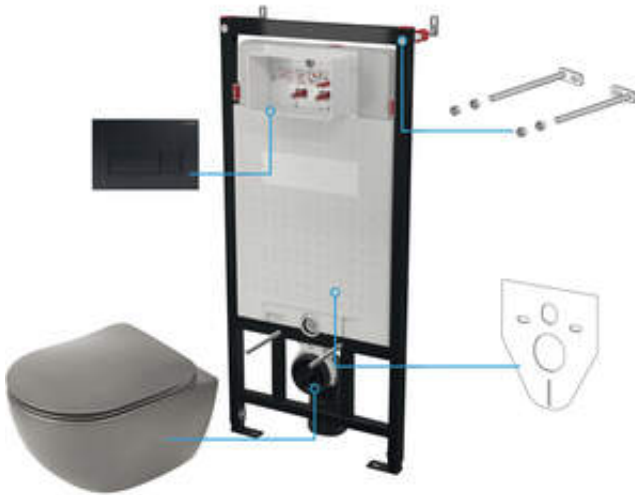

Artikel-Nr.: CDENDZPW
EAN: 5907650819318
Farbe: Anthrazit, Titanium, Nero
Garantie [Jahre]: 10

Unterputzgestell

Regulierung der stangenhöhe [mm]	200
Behältervolumen [l]	9
2-fache spülung [l]	3/6
Für leichtanbau bestimmt	Ja
Bestimmt für verbauung vor tragwand	Ja
G1/2"anschlussventil	Ja
Leises spülen und befüllen	Ja
Abstand der montageschrauben 180 mm und 230 mm	Ja

Wc-schüssel

Ausführung	Anthrazit, Titanium
Typ	Hänge-
Flanschart	spülrandlos
Verdeckte befestigungen	Ja

Wc-deckel

Wc-deckel mit absenkautomatik	Ja
Wc-deckel slim	Ja
Verchromte scharniere	Ja
Schnelles herausnehmen des deckels	Ja
Antibakteriell	Ja

Betätigungsplatte

Ausführung	Nero
Art der oberfläche	mat
Knopfart	zweiteilig

Charakteristische Merkmale:

- Innovatives Vorwandinstallationssystem
- WC-Betätigungsplatte mit 2-Mengen-Spülung, zum Einstellen der Spülwassermenge
- Harte und langlebige Keramik, die ihre Eigenschaften auch bei längerem Gebrauch nicht verliert
- Antibakterielle Beschichtung zur Verhinderung von Mikrobenwachstum
- Randlose Schüssel für einfache Reinigung und Hygiene
- Sanft schließender WC-Deckel - verhindert lautes Schlagen auf die Schüssel
- Montagesystem mit verdeckten Befestigungselementen
- PZH-Hygienezertifikat, das die Übereinstimmung des Produkts mit den Sicherheitsnormen bestätigt
- Spezielles Mittel, das für die zu reinigenden Oberflächen unbedenklich ist