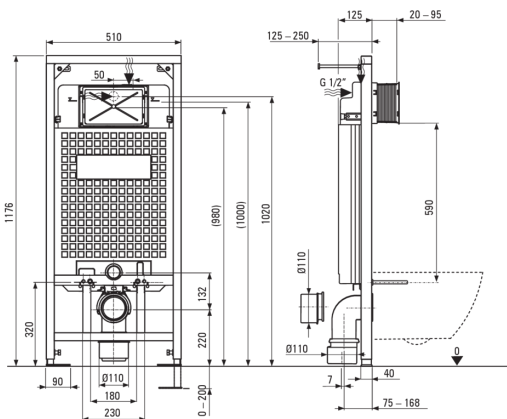

Artikel-Nr.: CDENDZPW
EAN: 5907650819318
Farbe: Anthrazit, Titanium, Nero
Garantie [Jahre]: 10

Unterputzgestell

Regulierung der stangenhöhe [mm]	200
Behältervolumen [l]	9
2-fache spülung [l]	3/6
Für leichtanbau bestimmt	Ja
Bestimmt für verbauung vor tragwand	Ja
G1/2"anschlussventil	Ja
Leises spülen und befüllen	Ja
Abstand der montageschrauben 180 mm und 230 mm	Ja

Wc-schüssel

Ausführung	Anthrazit, Titanium
Typ	Hänge-
Flanschart	spülrandlos
Verdeckte befestigungen	Ja

Wc-deckel

Wc-deckel mit absenkautomatik	Ja
Wc-deckel slim	Ja
Verchromte scharniere	Ja
Schnelles herausnehmen des deckels	Ja
Antibakteriell	Ja

Betätigungsplatte

Ausführung	Nero
Art der oberfläche	mat
Knopfart	zweiteilig

Charakteristische Merkmale:

- Innovatives Vorwandinstallationssystem
- WC-Betätigungsplatte mit 2-Mengen-Spülung, zum Einstellen der Spülwassermenge
- Harte und langlebige Keramik, die ihre Eigenschaften auch bei längerem Gebrauch nicht verliert
- Antibakterielle Beschichtung zur Verhinderung von Mikrobenwachstum
- Randlose Schüssel für einfache Reinigung und Hygiene
- Sanft schließender WC-Deckel - verhindert lautes Schlagen auf die Schüssel
- Montagesystem mit verdeckten Befestigungselementen
- PZH-Hygienezertifikat, das die Übereinstimmung des Produkts mit den Sicherheitsnormen bestätigt
- Spezielles Mittel, das für die zu reinigenden Oberflächen unbedenklich ist