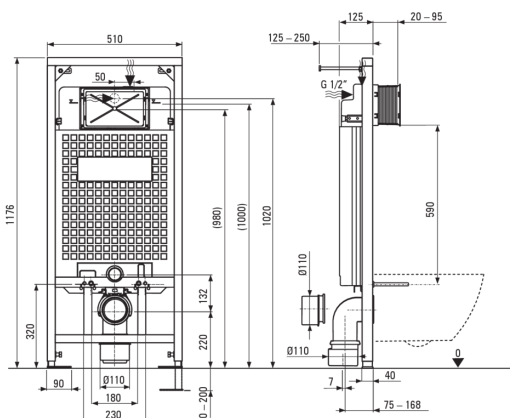

PEONIA WC set, podometen

koda izdelka: CDEN6ZPW

EAN: 5908212083352

Barva: Nero, bel

Garancija [leta]: 10

Podometni okvir

Nastavitev višine okvirja [mm]	200
Kapaciteta posode [l]	9
Dvojno spiranje [l]	3/6
Za lažje ohišje	Ja
Za montažo pred nosilno steno	Ja
Priključni ventil g1/2"	Ja
Tiho praznjenje in polnjenje	Ja
Razmik montažnih vijakov 180 mm in 230 mm	Ja

Wc školjka

Finiš	bel
Tip	stenski
Tip roba	brezroben
Skrita namestitvev	Ja

Pokrov za wc školjko

Pokrov z mehkim zapiranjem	Ja
Tanek pokrov za wc	Ja
Hitra odstranitev pokrova	Ja
Antibakterijsko	Ja

Gumbi za okvirje

Finiš	Nero
Tip površine	mat
Tip gumba	dvodelno

karakteristike:

- Trda in trpežna keramika, ki po dolgotrajni uporabi ne izgubi svojih lastnosti
- Antibakterijski premaz, ki preprečuje rast mikroorganizmov
- Pri pnevmatskih regalih je potrebna vgradnja dodatne odprtine, ki zmanjša pretok vode
- Brez roba za lažje vzdrževanje čistoče in higijene
- Dvodelni gumb, ki omogoča nastavitev količine vode za splakovanje
- Priložen je pokrov z mehkim zapiranjem
- Montažni sistem s skritimi pritrdilnimi elementi
- V ponudbi Deante imamo tudi varna namenska čistila
- Inovativen podometni okvir
- Pokrov z mehkim zapiranjem - preprečuje glasno udarjanje ob školjko