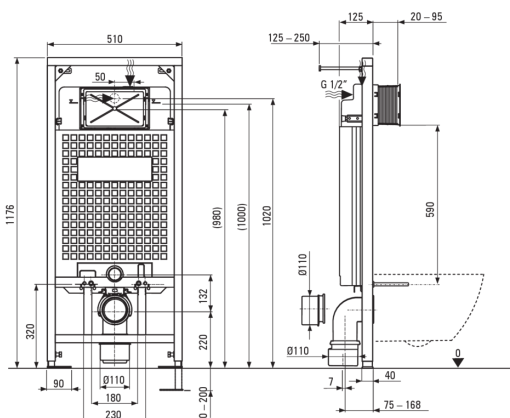

PEONIA

Унитаз с сиденьем, скрытого монтажа

 deante

Код товара: CDEN6ZPW

EAN: 5908212083352

Цвет: него, белый

Гарантия [лет]: 10

Стелльж скрытого монтажа

Регулировка высоты стеллажа [мм]	200
Емкость бака (л)	9
Двойной смыв [l]	3/6
Предназначен для легкого строительства	Да
Предназначен для установки перед несущей стеной	Да
Соединительный клапан g1/2	Да
Бесшумное ополаскивание и наполнение	Да
Расстояние между монтажными винтами 180 мм и 230 мм	Да

Унитаз

Отделка	белый
Тип	висящая
Вид воротника	безободковая
Скрытые крепления	Да

Крышка для унитаза

Крышка с лифтом	Да
Крышка типа слим	Да
Быстрое снятие крышки	Да
Антибактериальный	Да

Кнопка для смыва

Отделка	него
Вид поверхности	мат
Вид кнопки	двойной