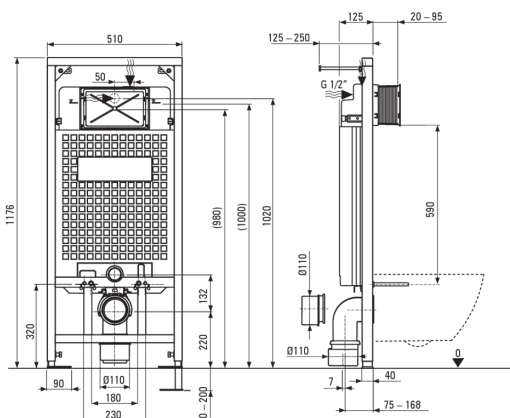

PEONIA

Set WC, îngropat

Codul produsului: CDEN6ZPW

EAN: 5908212083352

Culoarea: nero, alb

Garanție [ani]: 10

Cadru wc îngropat

Reglarea înălțimii cadrului [mm]	200
Capacitatea rezervorului [l]	9
Evacuare dublă [l]	3/6
Conceput pentru un cadru ușor	Da
Conceput pentru instalare în fața unui perete portant	Da
Robinet de conexiune g1/2"	Da
Evacuare și umplere silențioase	Da
Distanța șuruburilor de montare 180 mm și 230 mm	Da

Vas wc

Finisaj	alb
Tip	montare pe perete
Tipul bordurii	fără bordură
Piese îngropate	Da

Capac wc

Capac wc cu închidere lentă	Da
Capac wc delicat	Da
Detășare rapidă a capacului	Da
Antibacterian	Da

Butoane pentru cadru

Finisaj	nero
Tipul suprafeței	mat
Tipul butonului	dublu

Caracteristici:

- Ceramică solidă și rezistentă care nu își pierde proprietățile după o folosință îndelungată
- Acoperirea antibacteriană intervine creșterea microorganismelor
- În cazul coloanelor de susținere pneumatice este necesar un orificiu suplimentar pentru limitarea debitului de apă.
- Cuvă fără bordură pentru curățare și igienizare ușoară
- Buton dublu, care permite reglarea volumului de apă folosit
- Capac WC cu închidere lentă inclusă
- Sistem de instalare cu elemente de fixare mascate
- Agent de curățare special, sigur pentru suprafețele curățate
- Capac de WC cu închidere lentă