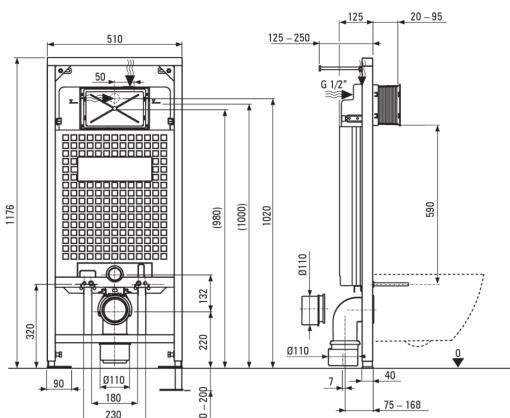

### Stelaż podtynkowy

Regulacja wysokości stelaża [mm]	200
Pojemność zbiornika [l]	9
Podwójne spłukiwanie [l]	3/6
Przeznaczony do zabudowy lekkiej	Tak
Przeznaczony do zabudowy przed ścianą nośną	Tak
Zawór przyłączeniowy g1/2"	Tak
Ciche spłukiwanie i napełnianie	Tak
Rozstaw śrub montażowych 180 mm i 230 mm	Tak