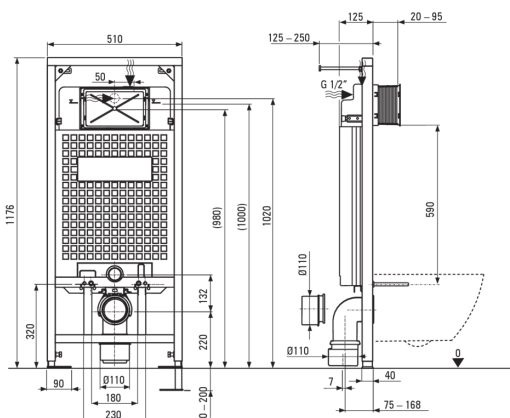

PEONIA

Zestaw WC podtynkowy

Cena Netto: 2031,71 zł
Cena Brutto: 2499,00 zł

deante

Kod produktu: CDEN6ZPW

EAN: 5908212083352

Kolor: nero, biały

Gwarancja [lata]: 10

Stelaż podtynkowy

Regulacja wysokości stelaża [mm]	200
Pojemność zbiornika [l]	9
Podwójne spłukiwanie [l]	3/6
Przeznaczony do zabudowy lekkiej	Tak
Przeznaczony do zabudowy przed ścianą nośną	Tak
Zawór przyłączeniowy g1/2"	Tak
Ciche spłukiwanie i napełnianie	Tak
Rozstaw śrub montażowych 180 mm i 230 mm	Tak

Miska wc

Wykończenie	biały
Typ	wisząca
Rodzaj kołnierza	bezkołnierzowa
Ukryte mocowania	Tak

Deska wc

Deska wolnoopadająca	Tak
Deska typu slim	Tak
Szybkie wypinanie deski	Tak
Antybakteryjność	Tak

Przycisk spłukujący