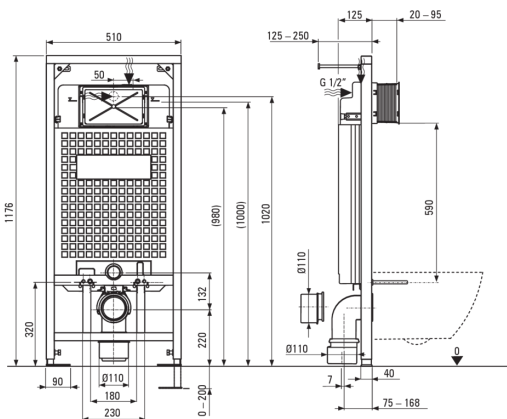

PEONIA WC készlet, falsík alatti

Cikkszám: CDEN6ZPW
EAN: 5908212083352
Szín: Nero, Fehér
Garancia [év]: 10

Falsík alatti keret

A keret magasságának beállítása (mm)	200
Tartály kapacitása [l]	9
Dupla öblítés [l]	3/6
Könnyűszerkezetes építésre tervezve	Igen
A teherhordó fal elé történő beépítésre tervezve	Igen
Csatlakozószelep g1/2"	Igen
Csendes öblítés és töltés	Igen
Szerelőcsavarok távolsága 180 mm és 230 mm	Igen

Wc-csésze

Kivitelezés	Fehér
Típus	falra tehető
Perem típusa	perem nélküli
Rejtett rögzítések	Igen

Wc deszka

Lassan záródó wc ülőke	Igen
Slim típusú wc ülőke	Igen
Gyorskioldó zsanérral ellátott wc deszka	Igen
Antibakteriális	Igen

Öblítő gomb

Kivitelezés	Nero
Felület típusa	matt
A gomb típusa	kétkaros

Kiemelések:

- A kemény és tartós kerámia nem veszíti el tulajdonságait a hosszú használat során sem
- Antibakteriális bevonat a mikroorganizmusok szaporodásának megakadályozására
- Pneumatikus állványok esetén további vízáramlást csökkentő nyílás szükséges
- Perem nélküli medence a könnyű tisztítás és higiénia érdekében
- Kétirányú gomb, amellyel beállíthatja az öblítéshez használt víz mennyiségét
- A készlet tartalmaz egy lágyan záródó WC-ülőkét
- Rögzítési rendszer rejtett rögzítésekkel
- Dedikált tisztítószer, a felületek biztonságos tisztítására
- Innovatív falsík alatti keret
- Soft-close Wc-ülőke - elkerüljük az ülőke hangos becsapódását a csészébe