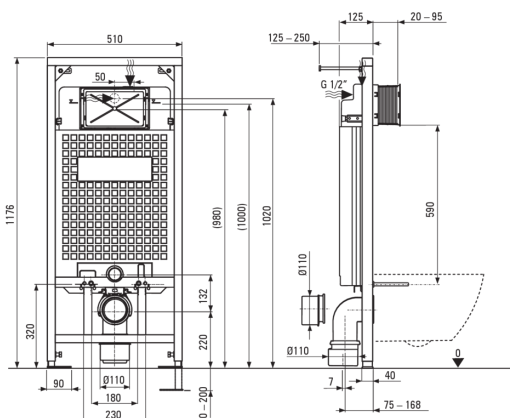

## Ensemble de toilette, encastré

Code produit: CDEN6ZPW

EAN: 5908212083352

Couleur: nero, blanc

Garantie [années]: 10

### Cadre encastré

Réglage de la hauteur du châssis [mm]	200
Capacité du réservoir [l]	9
Double chasse [l]	3/6
Conçu pour une construction légère	Oui
Conçu à être installé devant un mur porteur	Oui
Raccord vanne g1/2"	Oui
Rinçage et remplissage silencieux	Oui
Espacement des vis de montage 180 mm et 230 mm	Oui