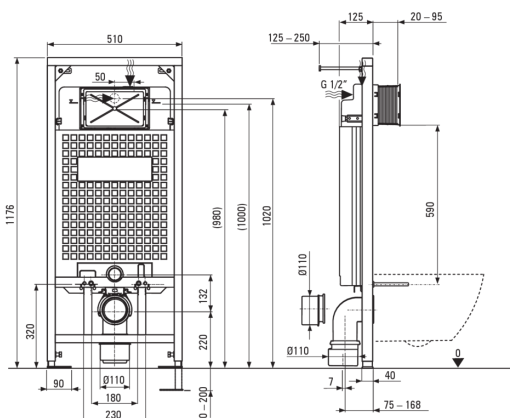

Código de producto: CDEN6ZPW

EAN: 5908212083352

Color: negro, blanco

Garantía [años]: 10

Marco de inodoro oculto

Ajuste de altura del marco [mm]	200
Capacidad del tanque [l]	9
Doble descarga [l]	3/6
Designado para carcasa ligera	Sí
Designado para la instalación frente a la pared de carga	Sí
Válvula de conexión g1/2"	Sí
Silencioso enjuague y relleno	Sí
Perno de montaje espacio de 180 mm y 230 mm	Sí

Copa de inodoro

Finalizar	blanco
Tipo	montado en la pared
Tipo de llanta	sin aros
Monturas ocultas	Sí

Asiento del baño

Asiento de inodoro de cierre lento	Sí
Asiento del inodoro delgado	Sí
Desprendimiento de asiento rápido	Sí
Antibacteriano	Sí