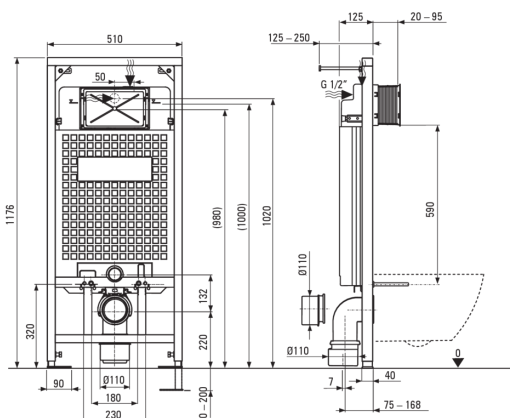

Artikel-Nr.: CDEN6ZPW

EAN: 5908212083352

Farbe: Nero, weiß

Garantie [Jahre]: 10

Unterputzgestell

Regulierung der stangenhöhe [mm]	200
Behältervolumen [l]	9
2-fache spülung [l]	3/6
Für leichtanbau bestimmt	Ja
Bestimmt für verbauung vor tragwand	Ja
G1/2"anschlussventil	Ja
Leises spülen und befüllen	Ja
Abstand der montageschrauben 180 mm und 230 mm	Ja

Wc-schüssel

Ausführung	weiß
Typ	Hänge-
Flanschart	spülrandlos
Verdeckte befestigungen	Ja

Wc-deckel

Wc-deckel mit absenkautomatik	Ja
Wc-deckel slim	Ja
Schnelles herausnehmen des deckels	Ja
Antibakteriell	Ja

Betätigungsplatte

Ausführung	Nero
Art der oberfläche	mat
Knopfart	zweiteilig

Charakteristische Merkmale:

- Harte und langlebige Keramik, die ihre Eigenschaften auch bei längerem Gebrauch nicht verliert
- Antibakterielle Beschichtung zur Verhinderung von Mikrobenwachstum
- Bei pneumatischem Unterputzgetell ist die Montage zusätzliches Wasserdurchflussreduktors erforderlich
- Randlose Schüssel für einfache Reinigung und Hygiene
- WC-Betätigungsplatte mit 2-Mengen-Spülung, zum Einstellen der Spülwassermenge
- Inklusive WC-Sitz mit Absenkautomatik
- Montagesystem mit verdeckten Befestigungselementen
- Spezielles Mittel, das für die zu reinigenden Oberflächen unbedenklich ist
- Innovatives Vorwandinstallationssystem
- Sanft schließender WC-Deckel - verhindert lautes Schlagen auf die Schüssel