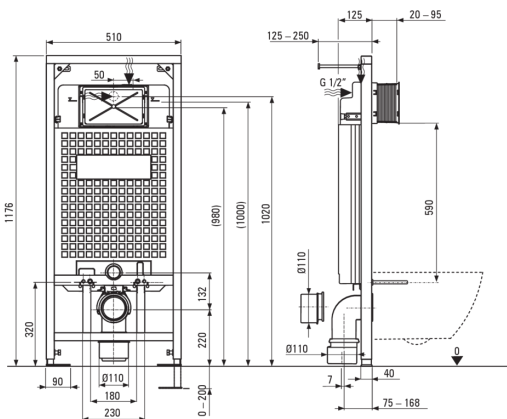

Artikel-Nr.: CDEN6ZPW
EAN: 5908212083352
Farbe: Nero, weiß
Garantie [Jahre]: 10

Unterputzgestell

| | |
|--|-----|
| Regulierung der stangenhöhe [mm] | 200 |
| Behältervolumen [l] | 9 |
| 2-fache spülung [l] | 3/6 |
| Für leichtanbau bestimmt | Ja |
| Bestimmt für verbauung vor tragwand | Ja |
| G1/2"anschlussventil | Ja |
| Leises spülen und befüllen | Ja |
| Abstand der montageschrauben 180 mm und 230 mm | Ja |

Wc-schüssel

| | |
|-------------------------|-------------|
| Ausführung | weiß |
| Typ | Hänge- |
| Flanschart | spülrandlos |
| Verdeckte befestigungen | Ja |

Wc-deckel

| | |
|------------------------------------|----|
| Wc-deckel mit absenkautomatik | Ja |
| Wc-deckel slim | Ja |
| Schnelles herausnehmen des deckels | Ja |
| Antibakteriell | Ja |

Betätigungsplatte

| | |
|--------------------|------------|
| Ausführung | Nero |
| Art der oberfläche | mat |
| Knopfart | zweiteilig |

Charakteristische Merkmale:

- Harte und langlebige Keramik, die ihre Eigenschaften auch bei längerem Gebrauch nicht verliert
- Antibakterielle Beschichtung zur Verhinderung von Mikrobenwachstum
- Bei pneumatischem Unterputzgetell ist die Montage zusätzliches Wasserdurchflussreduktors erforderlich
- Randlose Schüssel für einfache Reinigung und Hygiene
- WC-Betätigungsplatte mit 2-Mengen-Spülung, zum Einstellen der Spülwassermenge
- Inklusive WC-Sitz mit Absenkautomatik
- Montagesystem mit verdeckten Befestigungselementen
- Spezielles Mittel, das für die zu reinigenden Oberflächen unbedenklich ist
- Innovatives Vorwandinstallationssystem
- Sanft schließender WC-Deckel - verhindert lautes Schlagen auf die Schüssel