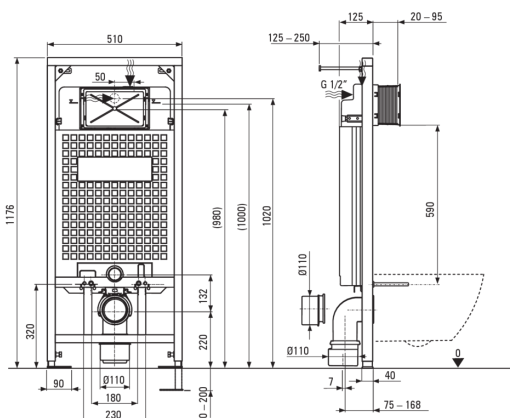

PEONIA

Zestaw WC podtynkowy

Cena Netto: 2682,11 zł
Cena Brutto: 3299,00 zł

Kod produktu: CDEF6ZPW
EAN: 5907650866145
Kolor: biały, stal szcztokowana
Gwarancja [lata]: 10

Stelaż podtynkowy

Regulacja wysokości stelaża [mm]	200
Pojemność zbiornika [l]	9
Podwójne spłukiwanie [l]	3/6
Przeznaczony do zabudowy lekkiej	Tak
Przeznaczony do zabudowy przed ścianą nośną	Tak
Zawór przyłączeniowy g1/2"	Tak
Ciche spłukiwanie i napełnianie	Tak
Rozstaw śrub montażowych 180 mm i 230 mm	Tak

Miska wc

Wykończenie	biały
Typ	wisząca
Rodzaj kołnierza	bezkolnierzowa
Ukryte mocowania	Tak

Deska wc

Deska wolnoopadająca	Tak
Deska typu slim	Tak
Szybkie wypinanie deski	Tak
Antybakteryjność	Tak

Przycisk spłukujący

Wykończenie	stal szcztokowana
Rodzaj powierzchni	szcztokowany
Rodzaj przycisku	dwudzielny

Wyróżniki:

- Twarda i wytrzymała ceramika, nie traci swoich właściwości przy długim użytkowaniu
- Powłoka antybakteryjna, zapobiegająca rozwojowi drobnoustrojów
- Miska bezkolnierzowa ułatwiająca utrzymanie czystości i higieny
- Przycisk dwudzielny, umożliwiający dostosowanie ilości wody użytej do spłukania, domyślnie ustawiony na poziomie 3l i 6l
- Innowacyjny stelaż podtynkowy
- System montażu z ukrytymi mocowaniami
- Deska wolnoopadająca - zapobiegająca głośnemu uderzeniu o miskę
- W ofercie preparat do czyszczenia armatury we wszystkich kolorach
- Powłoka nanoszona metodą PVD