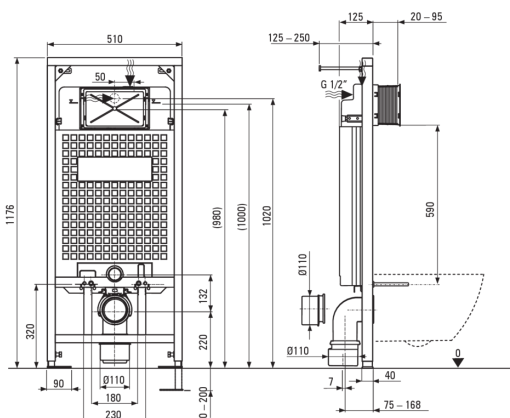

PEONIA

Set da toilette, a scomparsa

Codice prodotto: CDEF6ZPW

EAN: 5907650866145

Colore: bianco, acciaio spazzolato

Garanzia [anni]: 10

Telaio per wc a scomparsa

Regolazione altezza telaio [mm]	200
Capacità serbatoio [L]	9
Doppio scarico [i]	3/6
Progettato per l'involucro leggero	Sì
Designato per l'installazione davanti al muro portante	Sì
Valvola di connessione g1/2"	Sì
Risciacquo e riempimento silenzioso	Sì
Distanza tra i bulloni di montaggio 180 mm e 230 mm	Sì

Vaso wc

Finitura	bianco
Tipo	a parete
Tipo a cerchione	senza bordo
Supporti nascosti	Sì

Sedile per wc

Sedile per wc a chiusura rallentata	Sì
Sedile per wc sottile	Sì
Smontaggio rapido del sedile	Sì
Antibatterico	Sì