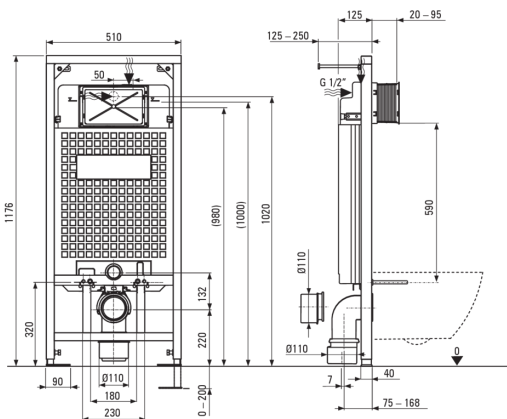

# PEONIA WC készlet, falsík alatti

Cikkszám: CDEF6ZPW  
EAN: 5907650866145  
Szín: Fehér, szálcsiszolt acél  
Garancia [év]: 10

## Falsík alatti keret

A keret magasságának beállítása (mm)	200
Tartály kapacitása [l]	9
Dupla öblítés [l]	3/6
Könnyűszerkezetes építésre tervezve	Igen
A teherhordó fal elé történő beépítésre tervezve	Igen
Csatlakozószelep g1/2"	Igen
Csendes öblítés és töltés	Igen
Szerelőcsavarok távolsága 180 mm és 230 mm	Igen

## Wc-csésze

Kivitelezés	Fehér
Típus	falra tehető
Perem típusa	perem nélküli
Rejtett rögzítések	Igen