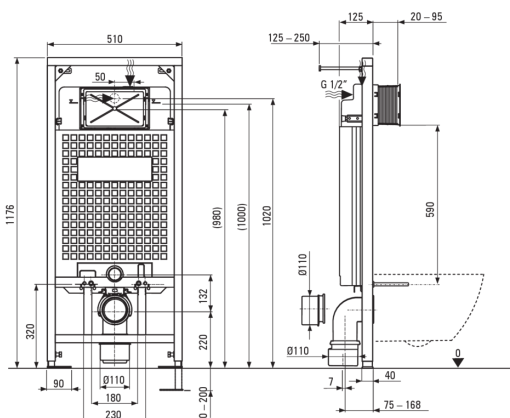

Código de producto: CDEF6ZPW

EAN: 5907650866145

Color: blanco, acero pulido

Garantía [años]: 10

Marco de inodoro oculto

Ajuste de altura del marco [mm]	200
Capacidad del tanque [l]	9
Doble descarga [l]	3/6
Designado para carcasa ligera	Sí
Designado para la instalación frente a la pared de carga	Sí
Válvula de conexión g1/2"	Sí
Silencioso enjuague y relleno	Sí
Perno de montaje espacio de 180 mm y 230 mm	Sí

Copa de inodoro

Finalizar	blanco
Tipo	montado en la pared
Tipo de llanta	sin aros
Monturas ocultas	Sí

Asiento del baño

Asiento de inodoro de cierre lento	Sí
Asiento del inodoro delgado	Sí
Desprendimiento de asiento rápido	Sí
Antibacteriano	Sí