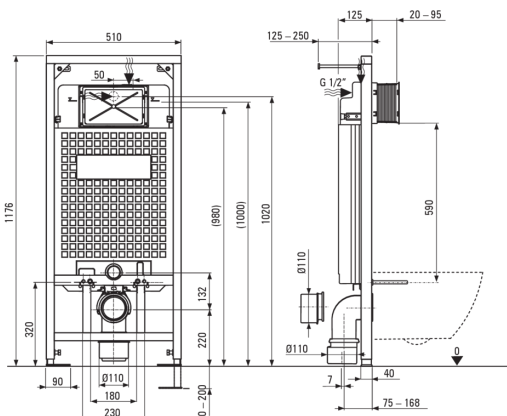

### Unterputzgestell

Regulierung der stangenhöhe [mm]	200
Behältervolumen [l]	9
2-fache spülung [l]	3/6
Für leichtanbau bestimmt	Ja
Bestimmt für verbauung vor tragwand	Ja
G1/2"anschlussventil	Ja
Leises spülen und befüllen	Ja
Abstand der montageschrauben 180 mm und 230 mm	Ja

### Wc-schüssel

Ausführung	weiß
Typ	Hänge-
Flanschart	spülrandlos
Verdeckte befestigungen	Ja

### Betätigungsplatte

Ausführung	Stahl gebürstet
Art der oberfläche	gebürstet
Knopfart	zweiteilig