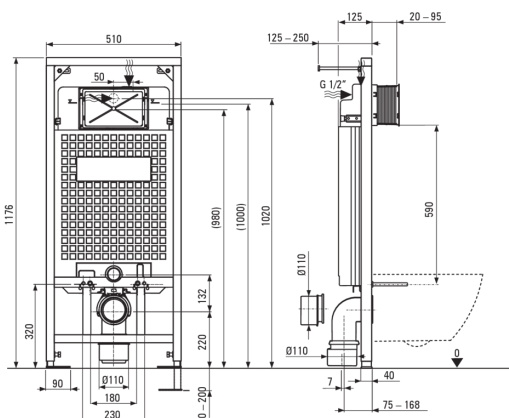

PEONIA
Унітаз з сидінням,
прихований

Код продукту: CDEA6ZPW

EAN: 5908212097601

Колір: bianco, білий

Гарантія: 10

Стелаж прихованого монтажу

Регулювання висоти стійки [мм]	200
Ємність бака [л]	9
Подвійний змив [л]	3/6
Призначений для легкої установки	Так
Призначений для установки перед несучою стіною	Так
З'єднувальний клапан g1 / 2"	Так
Сієсхе промивання і наповнення	Так
Відстань між монтажними гвинтами 180 мм і 230 мм	Так