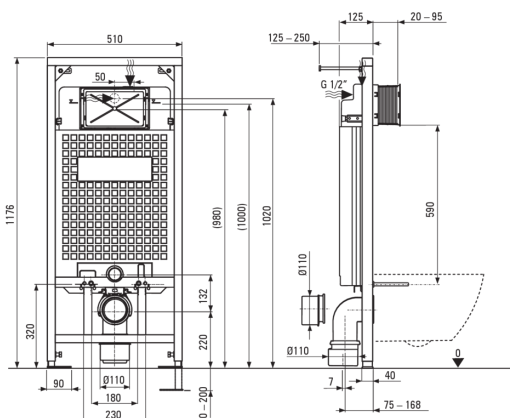

PEONIA

Set WC, îngropat

Codul produsului: CDEA6ZPW

EAN: 5908212097601

Culoarea: bianco, alb

Garanție [ani]: 10

Cadru wc îngropat

Reglarea înălțimii cadrului [mm]	200
Capacitatea rezervorului [l]	9
Evacuare dublă [l]	3/6
Conceput pentru un cadru ușor	Da
Conceput pentru instalare în fața unui perete portant	Da
Robinet de conexiune g1/2"	Da
Evacuare și umplere silențioase	Da
Distanța șuruburilor de montare 180 mm și 230 mm	Da

Vas wc

Finisaj	alb
Tip	montare pe perete
Tipul bordurii	fără bordură
Piese îngropate	Da

Capac wc

Capac wc cu închidere lentă	Da
Capac wc delicat	Da
Detășare rapidă a capacului	Da
Antibacterian	Da

Butoane pentru cadru

Finisaj	bianco
Tipul suprafeței	mat
Tipul butonului	dublu

Caracteristici:

- Ceramică solidă și rezistentă care nu își pierde proprietățile după o folosință îndelungată
- Acoperirea antibacteriană intervine creșterea microorganismelor
- În cazul coloanelor de susținere pneumatice este necesar un orificiu suplimentar pentru limitarea debitului de apă.
- Cuvă fără bordură pentru curățare și igienizare ușoară
- Capac WC cu închidere lentă inclusă
- Sistem de instalare cu elemente de fixare mascate
- Agent de curățare special, sigur pentru suprafețele curățate
- Capac de WC cu închidere lentă
- Buton dublu, care permite reglarea volumului de apă folosit