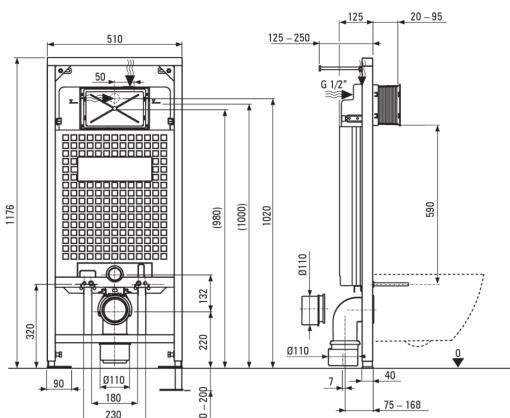

PEONIA

Zestaw WC podtynkowy

Cena Netto: 2031,71 zł
Cena Brutto: 2499,00 zł

deante

Kod produktu: CDEA6ZPW

EAN: 5908212097601

Kolor: bianco, biały

Gwarancja [lata]: 10

Stelaż podtynkowy

Regulacja wysokości stelaża [mm]	200
Pojemność zbiornika [l]	9
Podwójne spłukiwanie [l]	3/6
Przeznaczony do zabudowy lekkiej	Tak
Przeznaczony do zabudowy przed ścianą nośną	Tak
Zawór przyłączeniowy g1/2"	Tak
Ciche spłukiwanie i napełnianie	Tak
Rozstaw śrub montażowych 180 mm i 230 mm	Tak

Miska wc

Wykończenie	biały
Typ	wisząca
Rodzaj kołnierza	bezkołnierzowa
Ukryte mocowania	Tak

Deska wc

Deska wolnoopadająca	Tak
Deska typu slim	Tak
Szybkie wypinanie deski	Tak
Antybakteryjność	Tak

Przycisk spłukujący