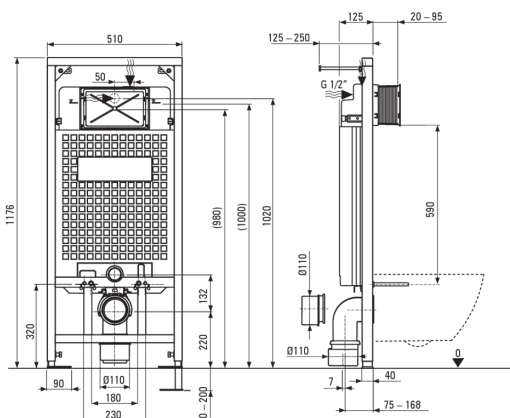

PEONIA

Set da toilette, a scomparsa

Codice prodotto: CDEA6ZPW

EAN: 5908212097601

Colore: bianco, bianco

Garanzia [anni]: 10

Telaio per wc a scomparsa

Regolazione altezza telaio [mm]	200
Capacità serbatoio [L]	9
Doppio scarico [i]	3/6
Progettato per l'involucro leggero	Sì
Designato per l'installazione davanti al muro portante	Sì
Valvola di connessione g1/2"	Sì
Risciacquo e riempimento silenzioso	Sì
Distanza tra i bulloni di montaggio 180 mm e 230 mm	Sì

Vaso wc

Finitura	bianco
Tipo	a parete
Tipo a cerchione	senza bordo
Supporti nascosti	Sì

Sedile per wc

Sedile per wc a chiusura rallentata	Sì
Sedile per wc sottile	Sì
Smontaggio rapido del sedile	Sì
Antibatterico	Sì

Pulsanti per il telaio

Finitura	bianco
Tipo di superficie	opaco
Tipo a bottone	doppio

Caratteristiche:

- La ceramica dura e resistente non perde le sue proprietà con l'uso prolungato
- Rivestimento antibatterico che impedisce la crescita di microorganismi
- Nel caso di cremagliere pneumatiche, è necessario un orifizio aggiuntivo che riduca il flusso dell'acqua
- Vaso senza bordo per facilitare la pulizia e l'igiene
- Sedile della toilette con chiusura morbida incluso
- Sistema di montaggio con fissaggi nascosti
- Detergente dedicato, sicuro per le superfici pulite
- Sedile del WC con chiusura morbida
- Pulsante doppio, che consente di regolare la quantità di acqua utilizzata per lo sciacquone