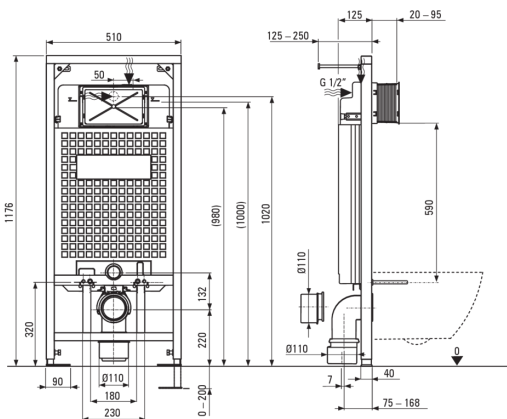

# PEONIA WC készlet, falsík alatti

Cikkszám: CDEA6ZPW  
EAN: 5908212097601  
Szín: fehér, Fehér  
Garancia [év]: 10

## Falsík alatti keret

A keret magasságának beállítása (mm)	200
Tartály kapacitása [l]	9
Dupla öblítés [l]	3/6
Könnyűszerkezetes építésre tervezve	Igen
A teherhordó fal elé történő beépítésre tervezve	Igen
Csatlakozószelep g1/2"	Igen
Csendes öblítés és töltés	Igen
Szerelőcsavarok távolsága 180 mm és 230 mm	Igen

## Wc-csésze

Kivitelezés	Fehér
Típus	falra tehető
Perem típusa	perem nélküli
Rejtett rögzítések	Igen