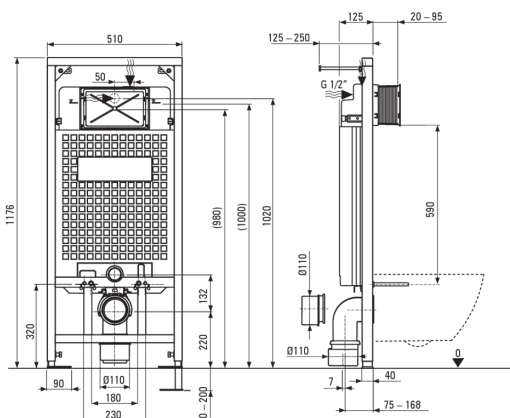

PEONIA

Ensemble de toilette, encastré

Code produit: CDEA6ZPW

EAN: 5908212097601

Couleur: bianco, blanc

Garantie [années]: 10

Cadre encastré

Réglage de la hauteur du châssis [mm]	200
Capacité du réservoir [l]	9
Double chasse [l]	3/6
Conçu pour une construction légère	Oui
Conçu à être installé devant un mur porteur	Oui
Raccord vanne g1/2"	Oui
Rinçage et remplissage silencieux	Oui
Espacement des vis de montage 180 mm et 230 mm	Oui

Cuvette des toilettes

Finition	blanc
Type	suspendu
Type de collier	sans monture
Fixations cachées	Oui

Cache de toilette wc

Cache de toilette à fermeture amortie	Oui
Le cache de toilette slim	Oui
Plateau à dégagement rapide	Oui
Antibactérien	Oui

Bouton affleurant

Finition	bianco
Type de surface	tapis
Type de bouton	binaire

Caractéristiques:

- La céramique dure et durable ne perd pas ses propriétés avec une longue utilisation
- Revêtement antibactérien, empêchant la croissance de micro-organismes
- Dans le cas des racks pneumatiques, un orifice supplémentaire réduisant le débit d'eau est nécessaire
- Un bol sans rebord pour un nettoyage et une hygiène faciles
- Soft-close toilet seat included
- Système de montage avec fixations cachées
- Agent de nettoyage dédié, sans danger pour les surfaces nettoyées
- Cadre encastré innovant
- Siège de toilette à fermeture douce
- Double bouton, permettant de régler la quantité d'eau utilisée pour le rinçage