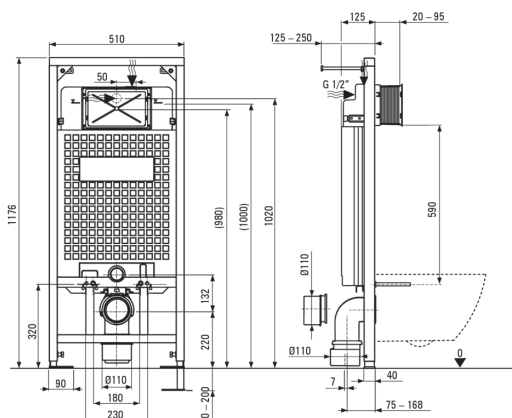

Código de producto: CDEA6ZPW

EAN: 5908212097601

Color: blanco, blanco

Garantía [años]: 10

Marco de inodoro oculto

Ajuste de altura del marco [mm]	200
Capacidad del tanque [l]	9
Doble descarga [i]	3/6
Designado para carcasa ligera	Sí
Designado para la instalación frente a la pared de carga	Sí
Válvula de conexión g1/2"	Sí
Silencioso enjuague y relleno	Sí
Perno de montaje espacio de 180 mm y 230 mm	Sí

Copa de inodoro

Finalizar	blanco
Tipo	montado en la pared
Tipo de llanta	sin aros
Monturas ocultas	Sí

Asiento del baño

Asiento de inodoro de cierre lento	Sí
Asiento del inodoro delgado	Sí
Desprendimiento de asiento rápido	Sí
Antibacteriano	Sí