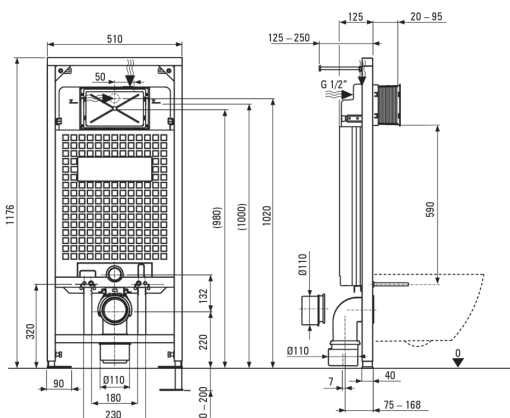

Código de producto: CDEA6ZPW

EAN: 5908212097601

Color: blanco, blanco

Garantía [años]: 10

Marco de inodoro oculto

Ajuste de altura del marco [mm]	200
Capacidad del tanque [l]	9
Doble descarga [i]	3/6
Designado para carcasa ligera	Sí
Designado para la instalación frente a la pared de carga	Sí
Válvula de conexión g1/2"	Sí
Silencioso enjuague y relleno	Sí
Perno de montaje espacio de 180 mm y 230 mm	Sí

Copa de inodoro

Finalizar	blanco
Tipo	montado en la pared
Tipo de llanta	sin aros
Monturas ocultas	Sí

Asiento del baño

Asiento de inodoro de cierre lento	Sí
Asiento del inodoro delgado	Sí
Desprendimiento de asiento rápido	Sí
Antibacteriano	Sí