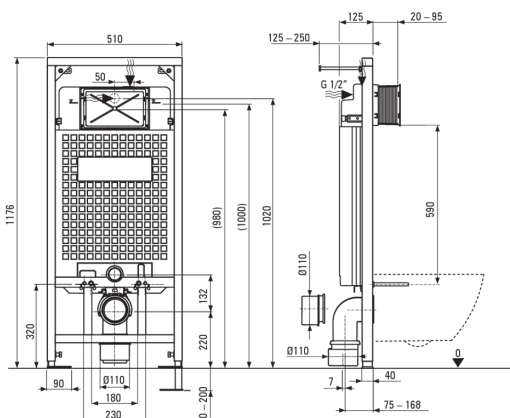

Artikel-Nr.: CDEA6ZPW

EAN: 5908212097601

Farbe: bianco, weiß

Garantie [Jahre]: 10

Unterputzgestell

Regulierung der stangenhöhe [mm]	200
Behältervolumen [l]	9
2-fache spülung [l]	3/6
Für leichtanbau bestimmt	Ja
Bestimmt für verbauung vor tragwand	Ja
G1/2\"anschlussventil	Ja
Leises spülen und befüllen	Ja
Abstand der montageschrauben 180 mm und 230 mm	Ja

Wc-schüssel

Ausführung	weiß
Typ	Hänge-
Flanschart	spülrandlos
Verdeckte befestigungen	Ja

Wc-deckel

Wc-deckel mit absenkautomatik	Ja
Wc-deckel slim	Ja
Schnelles herausnehmen des deckels	Ja
Antibakteriell	Ja

Betätigungsplatte

Ausführung	bianco
Art der oberfläche	mat
Knopfart	zweiteilig

Charakteristische Merkmale:

- Harte und langlebige Keramik, die ihre Eigenschaften auch bei längerem Gebrauch nicht verliert
- Antibakterielle Beschichtung zur Verhinderung von Mikrobenwachstum
- Bei pneumatischem Unterputzgetell ist die Montage zusätzliches Wasserdurchflussreduktors erforderlich
- Randlose Schüssel für einfache Reinigung und Hygiene
- Inklusive WC-Sitz mit Absenkautomatik
- Montagesystem mit verdeckten Befestigungselementen
- Spezielles Mittel, das für die zu reinigenden Oberflächen unbedenklich ist
- Innovatives Vorwandinstallationssystem
- Sanft schließender WC-Deckel - verhindert lautes Schlagen auf die Schüssel
- WC-Betätigungsplatte mit 2-Mengen-Spülung, zum Einstellen der Spülwassermenge