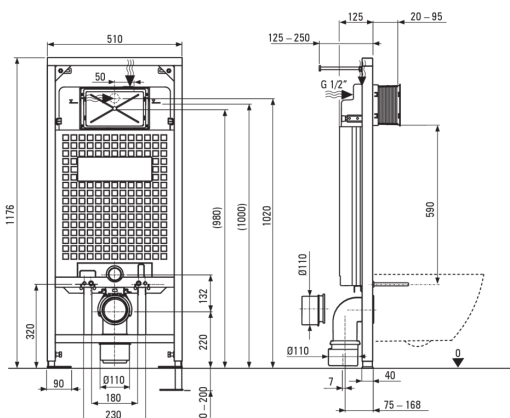

AVIS

Унитаз с сиденьем, скрытого монтажа

 deante

Код товара: CDAA6ZPW

EAN: 5907650812326

Цвет: bianco, белый

Гарантия [лет]: 10

Стелльж скрытого монтажа

Регулировка высоты стеллажа [мм] 200

Емкость бака (л) 9

Двойной смыв [л] 3/6

Предназначен для легкого строительства Да

Предназначен для установки перед несущей стеной Да

Соединительный клапан g1/2 Да

Бесшумное ополаскивание и наполнение Да

Расстояние между монтажными винтами 180 мм и 230 мм Да

Унитаз

Отделка белый

Тип висящая

Вид воротника безободковая

Крышка для унитаза

Крышка с лифтом Да

Хромированные петли Да

Быстрое снятие крышки Да

Антибактериальный Да

Кнопка для смыва

Отделка bianco

Вид поверхности мат

Вид кнопки двойной

Отличительные черты:

- Твердая и прочная керамика, не теряет своих свойств при длительном использовании
- Антибактериальное покрытие, препятствующее размножению микроорганизмов
- Безободковая чаша обеспечивает чистоту чаши
- Двухсторонняя кнопка, позволяющая регулировать количество воды, используемой для смыва
- Специальное средство, безопасное для очищаемых поверхностей
- Инновационный скрытый каркас
- Система монтажа со скрытым креплением
- Медленно-закрывающаяся доска - предотвращает громкие удары по чаше