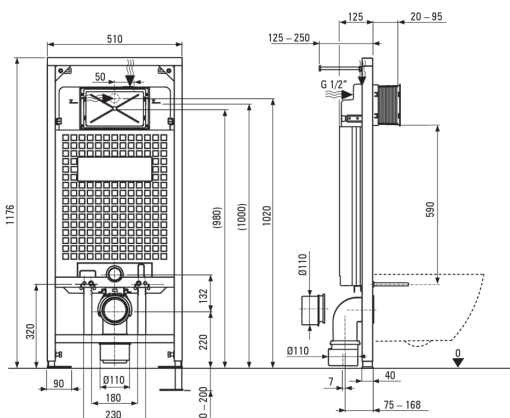

AVIS Zestaw WC podtynkowy

Cena Netto: 1461,79 zł
Cena Brutto: 1798,00 zł

Kod produktu: CDAA6ZPW

EAN: 5907650812326

Kolor: bianco, biały

Gwarancja [lata]: 10

Stelaż podtynkowy

Regulacja wysokości stelaża [mm]	200
Pojemność zbiornika [l]	9
Podwójne spłukiwanie [l]	3/6
Przeznaczony do zabudowy lekkiej	Tak
Przeznaczony do zabudowy przed ścianą nośną	Tak
Zawór przyłączeniowy g1/2"	Tak
Ciche spłukiwanie i napełnianie	Tak
Rozstaw śrub montażowych 180 mm i 230 mm	Tak

Miska wc

Wykończenie	biały
Typ	wisząca
Rodzaj kołnierza	bezkołnierzowa

Deska wc

Deska wolnoopadająca	Tak
Chromowane zawiasy	Tak
Szybkie wypinanie deski	Tak
Antybakteryjność	Tak

Przycisk spłukujący

Wykończenie	bianco
Rodzaj powierzchni	mat
Rodzaj przycisku	dwudzielny